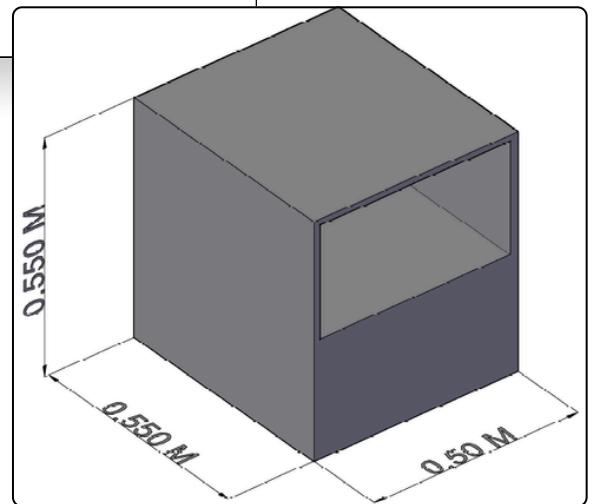

MESAS DE NOCHE

Código: MNS0001