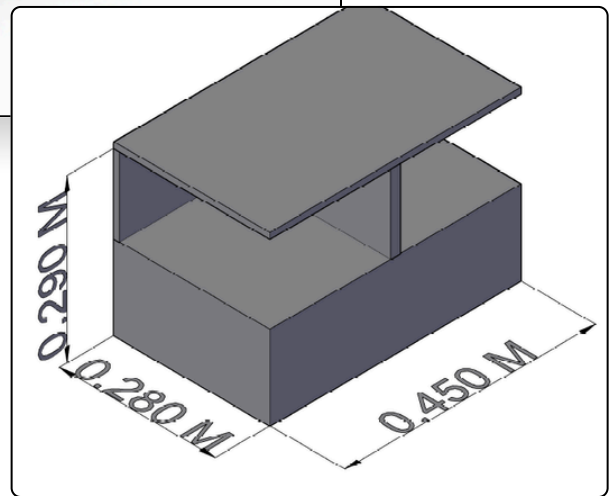

MESAS DE NOCHE

Código: MNS0001

Space White

Mesa de noche **flotante** de color blanco puro con una arquitectura asimétrica de tres niveles. Su diseño incluye un cajón de frente liso para guardado privado y dos repisas abiertas superpuestas, permitiendo una organización creativa de accesorios y libros en un formato ligero que parece levitar sobre la pared.

Precio $220.000 COP

JAP muebles y lujos

JAP muebles y lujos

JAP muebles y lujos

japmueblesylujos.com

301-611-0757

Mosquera
Crra. 11b #10b -13