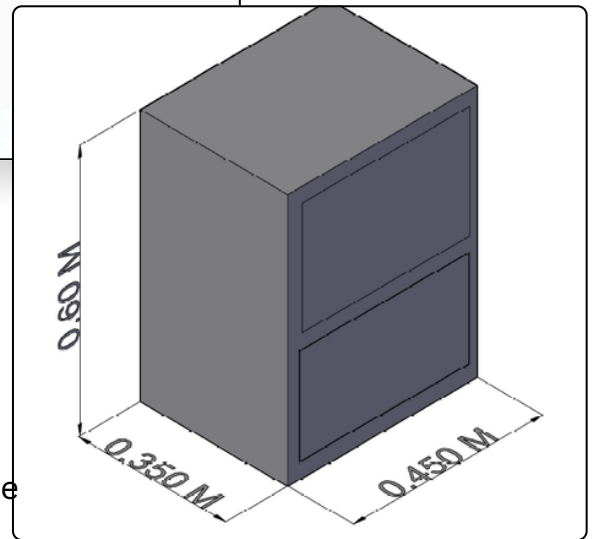

MESAS DE NOCHE

Código: MNS0001