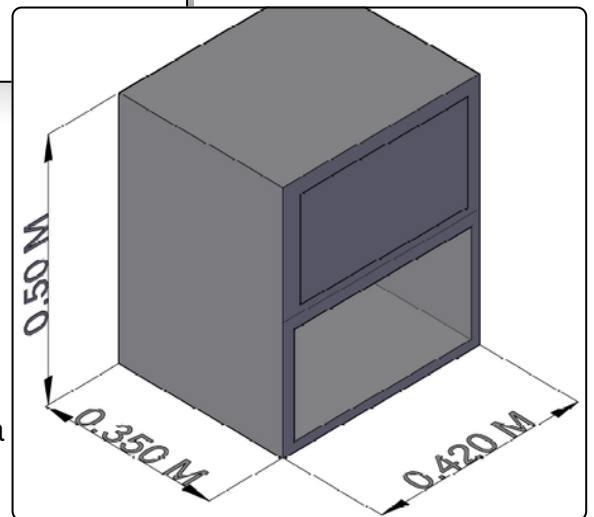

MESAS DE NOCHE

Código: MNS0001