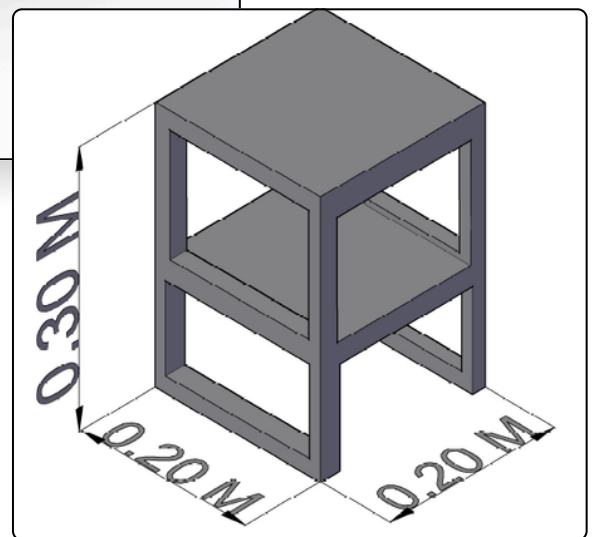

MESAS DE NOCHE

Código: MNS0001