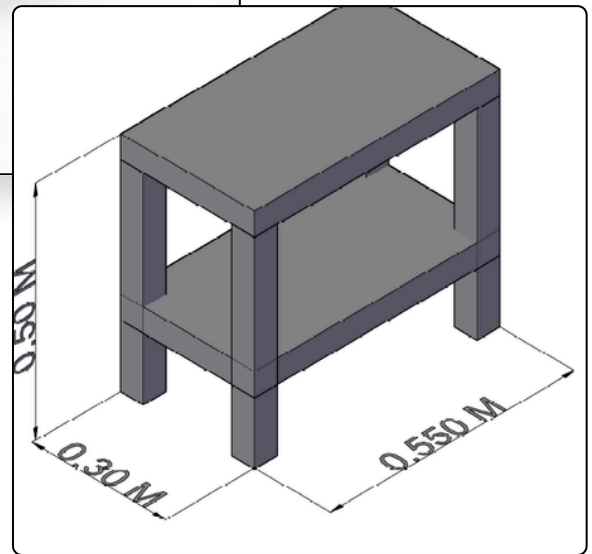

MESAS DE NOCHE

Código: MNS0001

Simple Grey

Mesa de noche de diseño esencial y práctico con acabado en gris mate. Su estructura abierta de cuatro apoyos incluye una repisa inferior funcional que maximiza el espacio de almacenamiento, ofreciendo una solución ligera, resistente y versátil para cualquier dormitorio.

Precio **$150.000 COP**