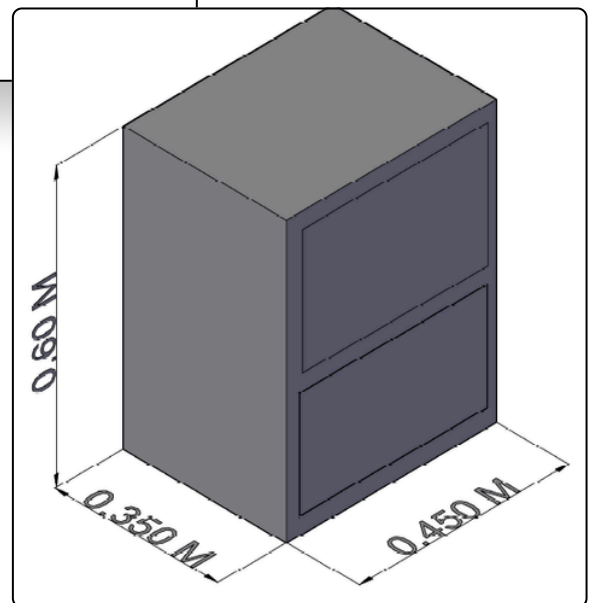

MESAS DE NOCHE

Código: MNS0001

Espacio Rústico

Estructura de concepto abierto con doble compartimento para una organización inmediata. Su acabado en madera oscura con vetas marcadas aporta un carácter sólido y natural, ideal para ambientes que buscan un equilibrio entre sencillez y funcionalidad absoluta.

Precio **$100.000 COP**