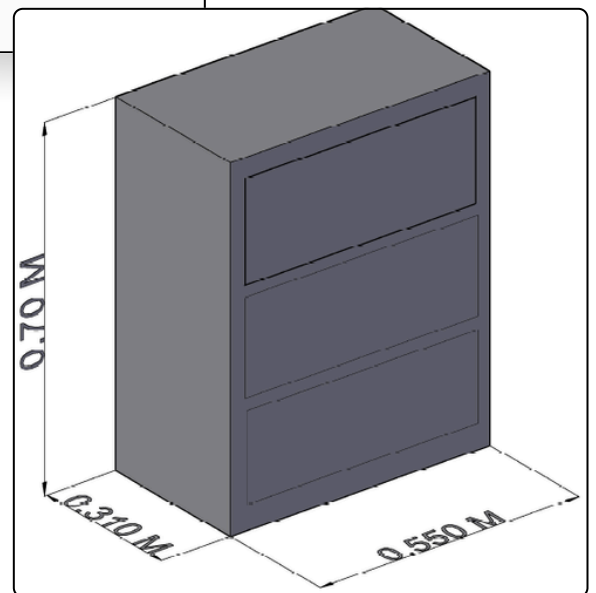

Precio

\$150.000 COP

JAP muebles y lujos

japmueblesylujos.com

301-611-0757 

Mosquera
Crra. 11b #10b -13

MESAS DE NOCHE

Código: MNS0001