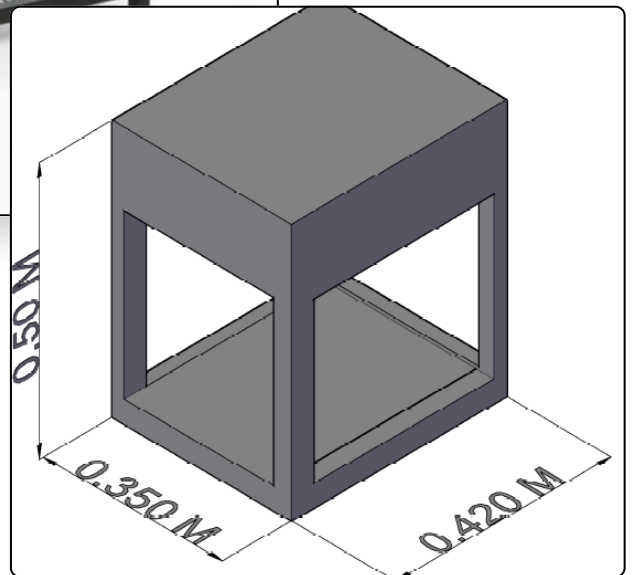

MESAS DE NOCHE

Código: MNS0001

Industrial Mesh

Mesa de noche de inspiración urbana que combina una superficie de madera de veta natural con una estructura metálica negra de líneas esbeltas. Destaca por su estante inferior en malla metálica y un cajón superior de apertura oculta, logrando una pieza de estilo loft industrial que equilibra perfectamente texturas y funcionalidad.