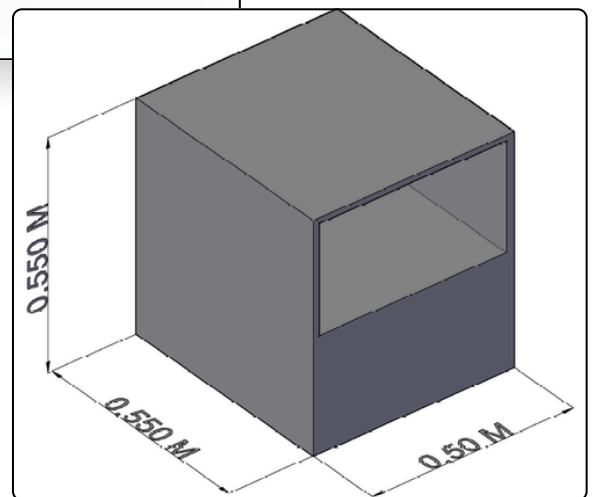

Precio

\$80.000 COP

JAP muebles y lujos

japmueblesylujos.com

301-611-0757

Mosquera
Crra. 11b #10b -13

MESAS DE NOCHE

Código: MNS0001