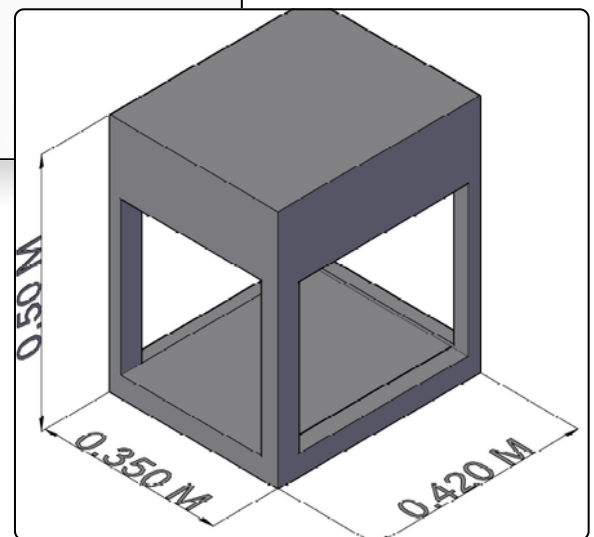

MESAS DE NOCHE

Código: MNS0001