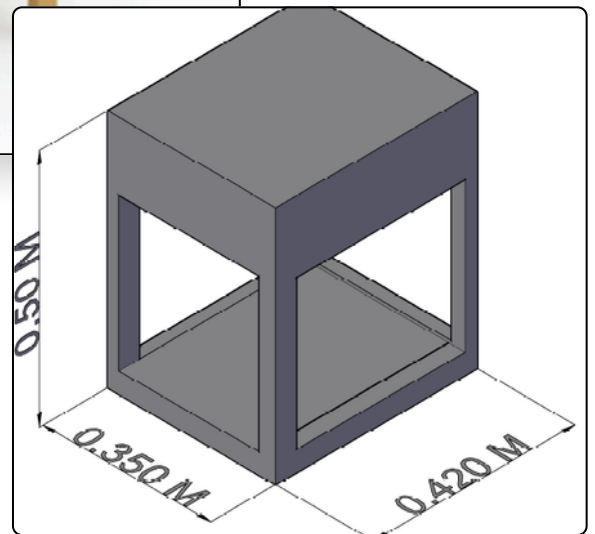

Precio

\$95.000 COP

JAP muebles y lujos

japmueblesylujos.com

301-611-0757 

Mosquera
Crra. 11b #10b -13

MESAS DE NOCHE

Código: MNS0001