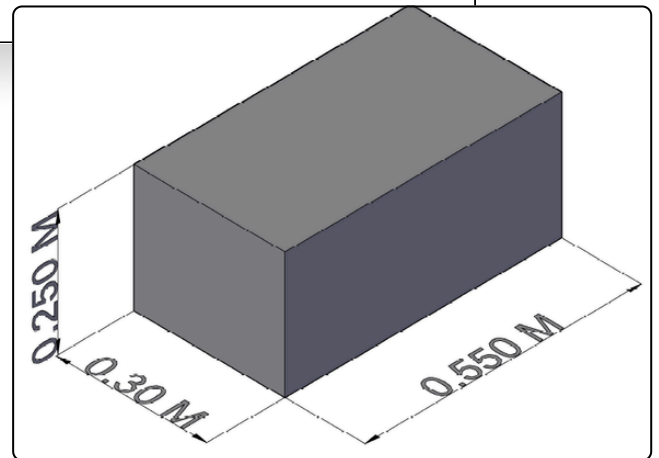

Precio \$250.000 COP

MESAS DE NOCHE

Código: MNS0001

Linear Float

Diseño minimalista de **pared** que destaca por su frente de listones horizontales en relieve, creando un juego de texturas y sombras muy moderno. Su estructura de bordes redondeados y montaje suspendido aporta una ligereza visual única, ideal para optimizar el espacio en habitaciones contemporáneas.