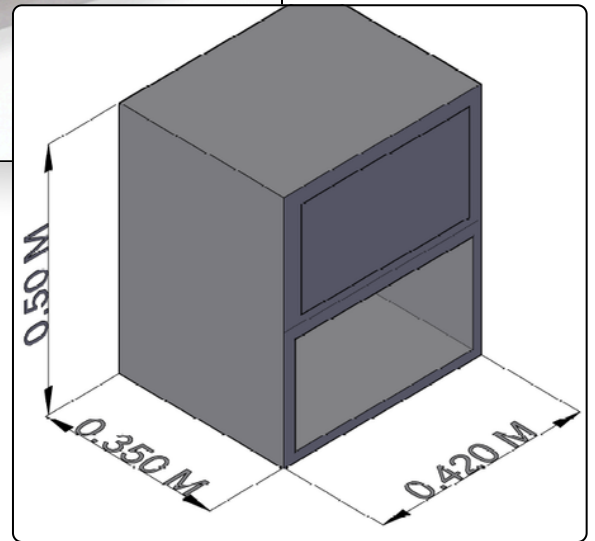

Precio **\$210.000 COP**

JAP muebles y lujos

japmueblesylujos.com

301-611-0757 

Mosquera
Crra. 11b #10b -13

MESAS DE NOCHE

Código: MNS0001

Design Silver