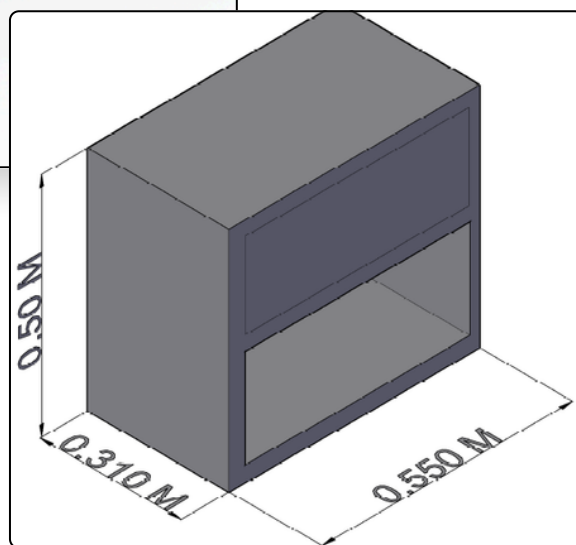

Código: MNS0001

Design Nordic

Mesa de noche de perfil bajo con un diseño envolvente de bordes redondeados en madera clara. Combina un cajón central en blanco mate con dos nichos abiertos, ofreciendo múltiples zonas de organización en una estética nórdica que transmite calma y orden.