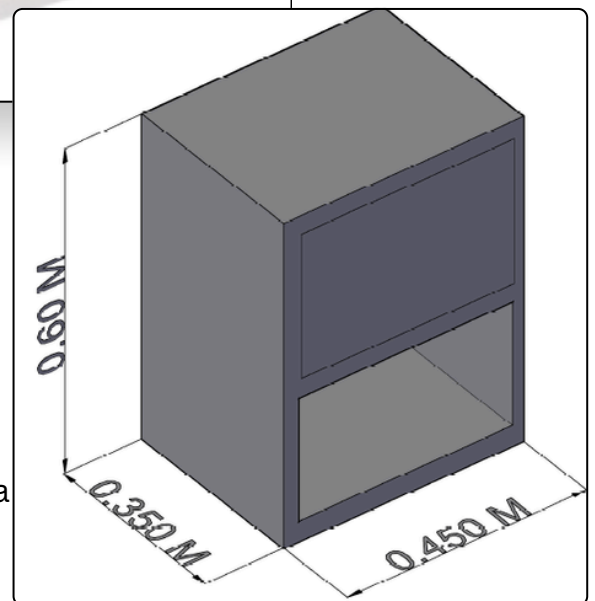

MESAS DE NOCHE

Código: MNS0001

Cubic Night

Diseño funcional de líneas rectas que destaca por su estructura **tapizada** y compacta en forma de cubo. Cuenta con un cajón superior de gran capacidad y un nicho inferior abierto, ofreciendo el equilibrio perfecto entre almacenamiento privado y un espacio de exhibición ligero y moderno.

Precio $150.000 COP