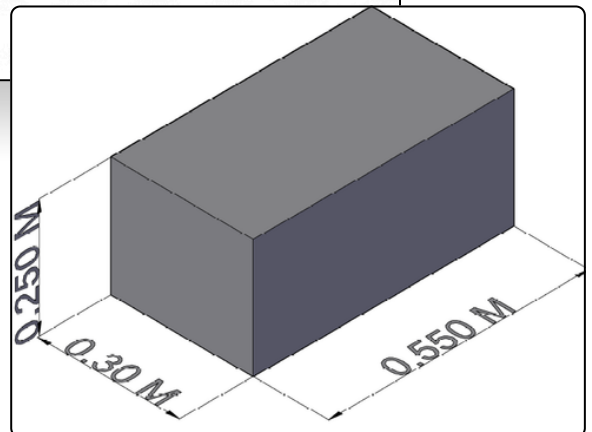

Precio **\$100.000 COP**

MESAS DE NOCHE

Código: MNS0001

Minimal Floating

Mesa de noche de concepto **flotante** que optimiza el área disponible y facilita la limpieza del suelo. Su diseño combina una superficie de madera natural con una base blanca sólida, creando un contraste moderno y ligero ideal para habitaciones que buscan amplitud y orden visual.