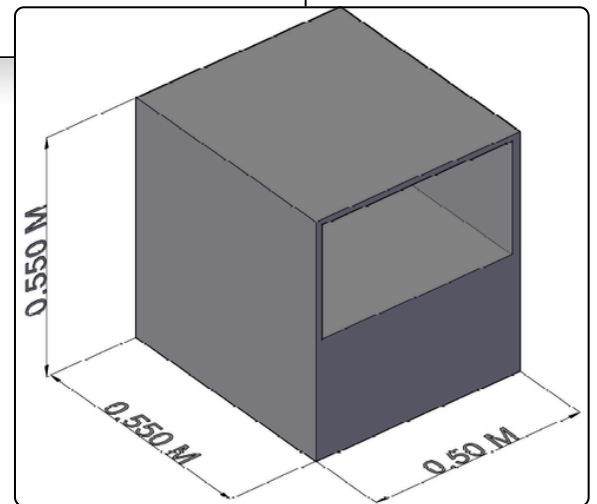

Precio **\$270.000 COP**

 JAP muebles y lujos

 JAP muebles y lujos

301-611-0757 

 JAP muebles y lujos  japmueblesylujos.com

 Mosquera
Crra. 11b #10b -13

MESAS DE NOCHE

Código: MNS0001