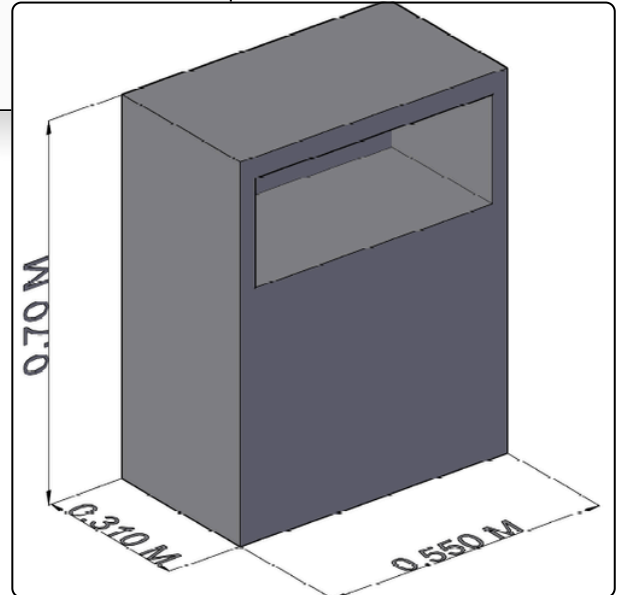

MESAS DE NOCHE

Código: MNS0001

Triple Access

Diseño funcional de gran capacidad que combina el almacenamiento abierto y cerrado. Cuenta con un nicho superior de acceso rápido para dispositivos o libros, y dos cajones inferiores con tiradores metálicos curvos que aportan un toque moderno a su estructura sólida y robusta.

Precio

$150.000 COP

JAP muebles y lujos

japmueblesylujos.com

301-611-0757

Mosquera
Crra. 11b #10b -13