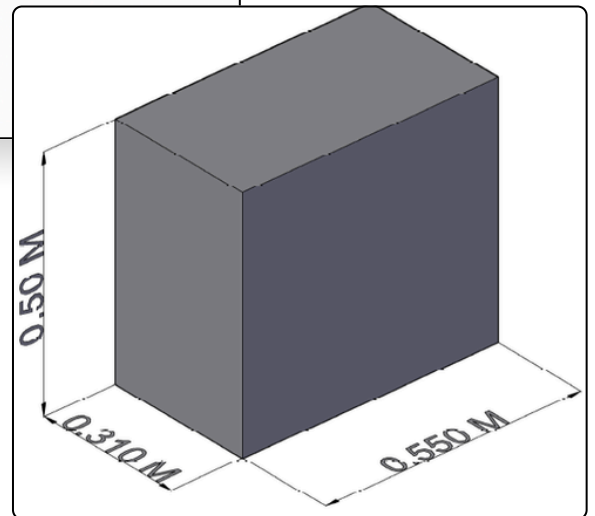

Código: MNS0001