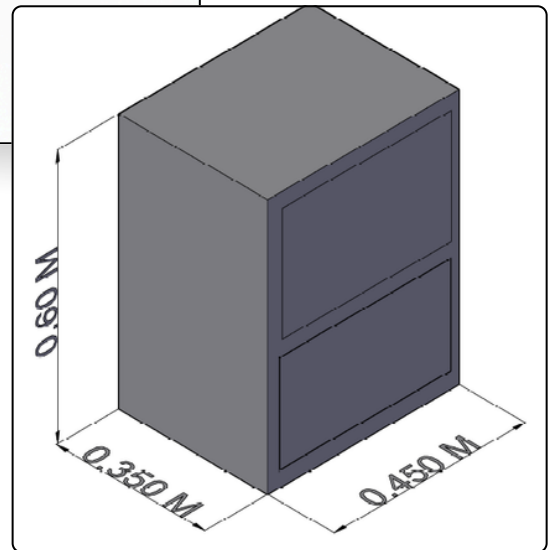

MESAS DE NOCHE

Código: MNS0001

Capacity Black

Mesa de noche funcional con acabado en negro total que destaca por su gran capacidad de organización. Integra un nicho superior de acceso rápido y dos amplios cajones con rieles metálicos y tiradores rectos en contraste plateado, proporcionando un almacenamiento eficiente y un estilo sobrio que se adapta a cualquier entorno.

Precio **$210.000 COP**

JAP muebles y lujos

japmueblesylujos.com

301-611-0757

Mosquera
Crra. 11b #10b -13