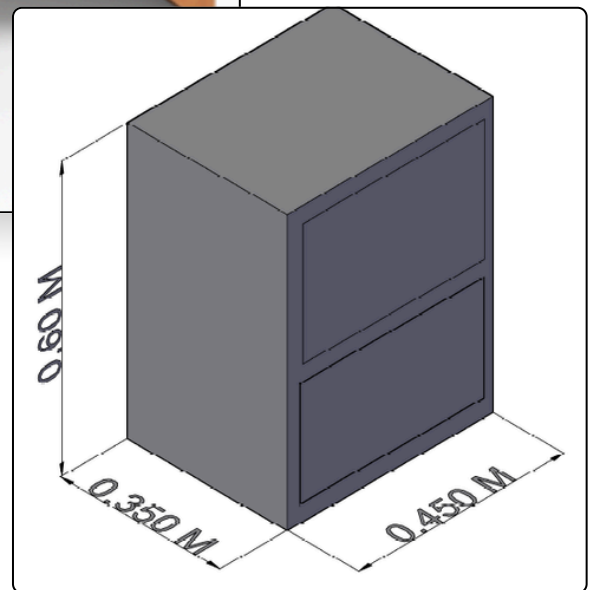

MESAS DE NOCHE

Código: MNS0001

Design Cross

Mesa de noche de concepto abierto con una estructura geométrica distintiva en forma de "X" que divide el espacio de almacenamiento. Su acabado en madera cálida y sus líneas diagonales ofrecen un estilo dinámico y moderno, permitiendo organizar libros y accesorios de manera creativa y accesible.

Precio

$80.000 COP

JAP muebles y lujos

japmueblesylujos.com

301-611-0757

Mosquera
Crra. 11b #10b -13