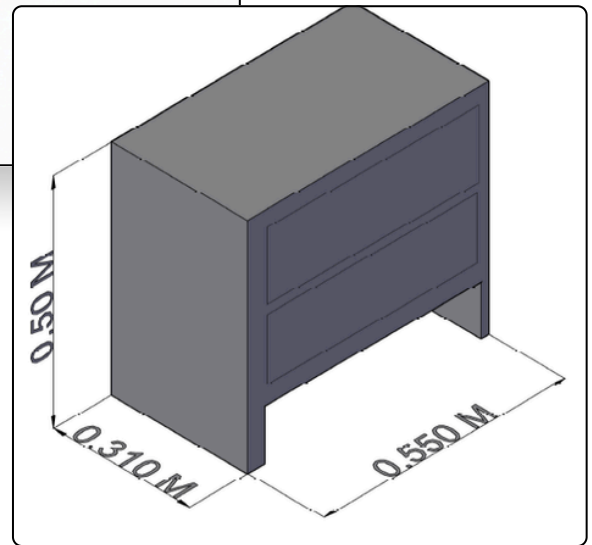

MESAS DE NOCHE

Código: MNS0001

Capacity Oak

Mesa de noche robusta con acabado en madera natural de veta suave. Su estructura sólida integra dos cajones frontales de gran profundidad con sistema de apertura oculto, ofreciendo un almacenamiento amplio y un diseño de líneas continuas que aporta serenidad y calidez al dormitorio.

Precio **$195.000 COP**