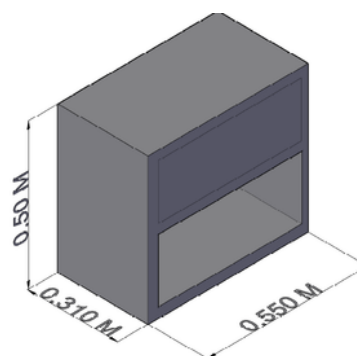

Código: E-MN18