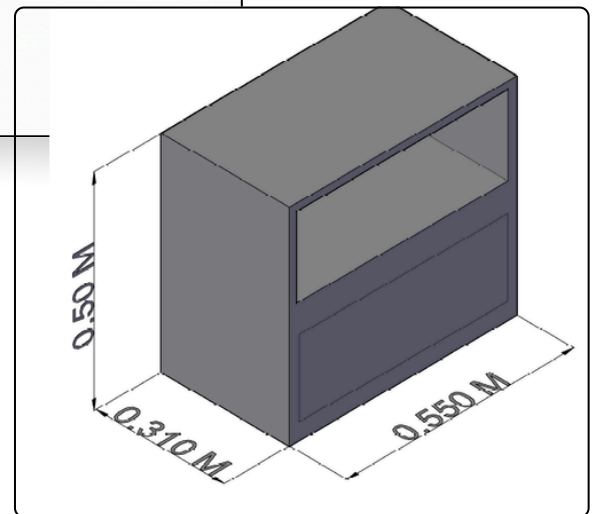

MESAS DE NOCHE

Código: MNS0001

Capacity Wood

Mesa de noche funcional con acabado en madera natural de veta suave. Su diseño inteligente maximiza la utilidad con un nicho superior abierto para acceso inmediato y un amplio cajón inferior con correderas metálicas, ofreciendo una solución de almacenamiento versátil y una estética cálida para el dormitorio.

Precio **$150.000 COP**