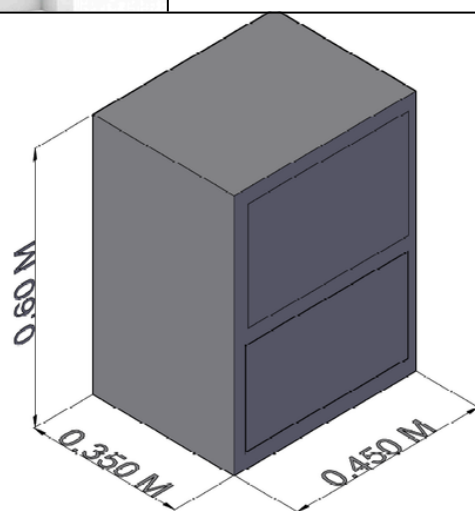

MESAS DE NOCHE

Código: MNS0001

Duo Classic

Diseño de líneas puras y estructura sólida que prioriza la funcionalidad y el orden. Cuenta con dos cajones de gran capacidad con tiradores metálicos de perfil curvo, ofreciendo una estética limpia y atemporal que se integra sin esfuerzo en cualquier estilo de dormitorio.

Precio $220.000 COP

JAP muebles y lujos

japmueblesylujos.com

301-611-0757

Mosquera
Crra. 11b #10b -13