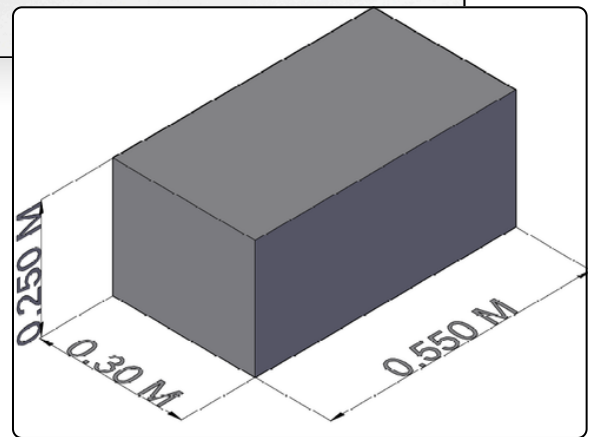

MESAS DE NOCHE

Código: MNS0001