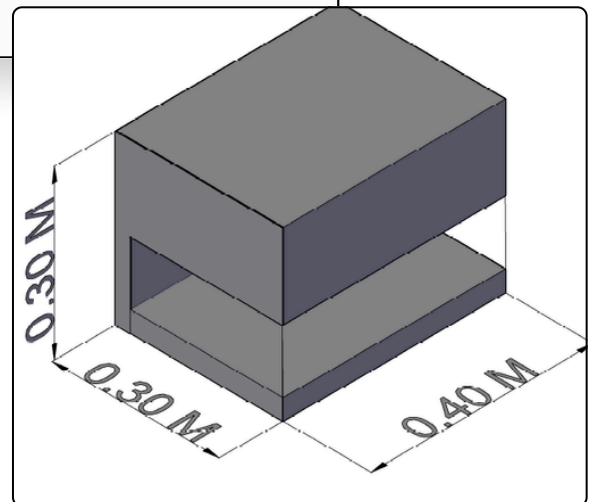

MESAS DE NOCHE

Código: MNS0001

Space Rustic

Mesa de noche **flotante** de inspiración artesanal con acabado en madera oscura de veta profunda. Su diseño de dos niveles integra un cajón superior con tirador de concha en negro mate para guardado privado y una repisa inferior abierta, ofreciendo una solución aérea robusta y con carácter que optimiza el espacio de forma sofisticada.

Precio $105.000 COP