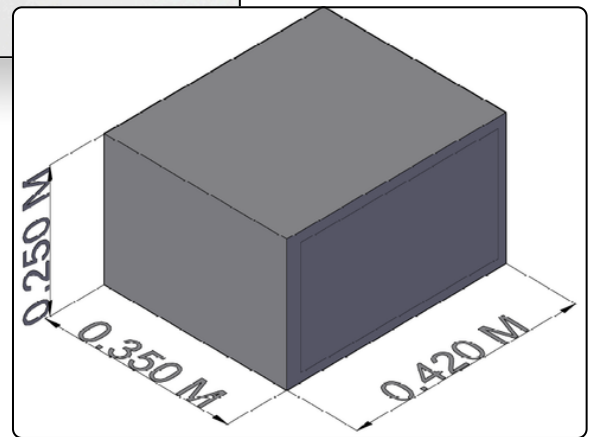

Precio \$220.000 COP

JAP muebles y lujos

japmueblesylujos.com

301-611-0757

Mosquera
Crra. 11b #10b -13

MESAS DE NOCHE

Código: MNS0001

Solo Float