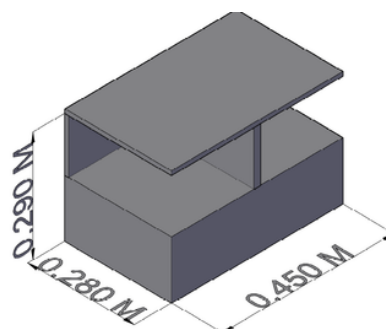

Código: E-MN16