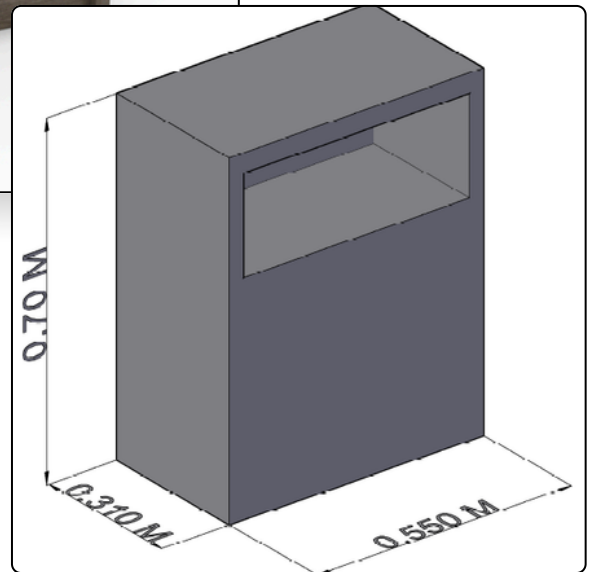

MESAS DE NOCHE

Código: MNS0001