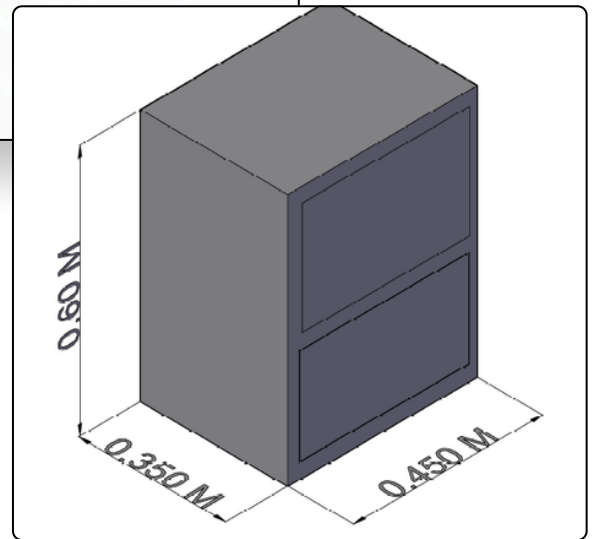

MESAS DE NOCHE

Código: MNS0001