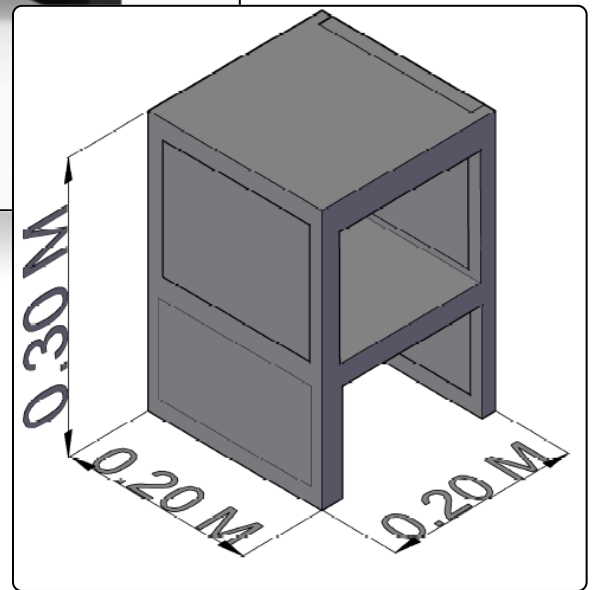

MESAS DE NOCHE

Código: MNS0001