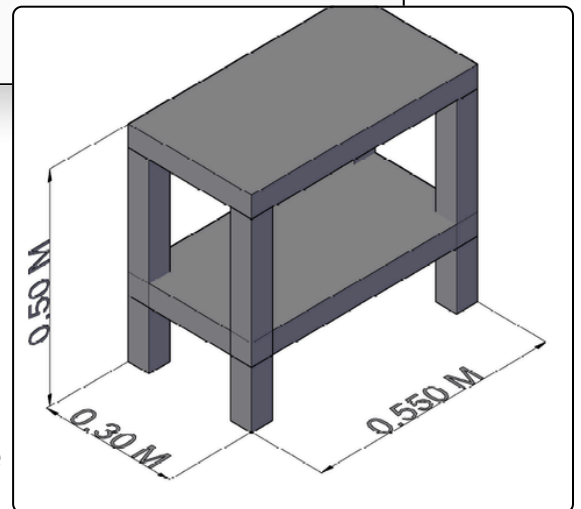

MESAS DE NOCHE

Código: MNS0001

White Essential

Mesa de noche de diseño clásico y funcional con acabado en blanco puro. Su estructura de cuatro apoyos sólidos integra una superficie superior amplia, un cajón discreto de líneas sencillas y una repisa inferior abierta, ofreciendo una solución de almacenamiento versátil que aporta luminosidad y orden a cualquier tipo de dormitorio.

Precio

$95.000 COP

JAP muebles y lujos

japmueblesylujos.com

301-611-0757

Mosquera
Crra. 11b #10b -13