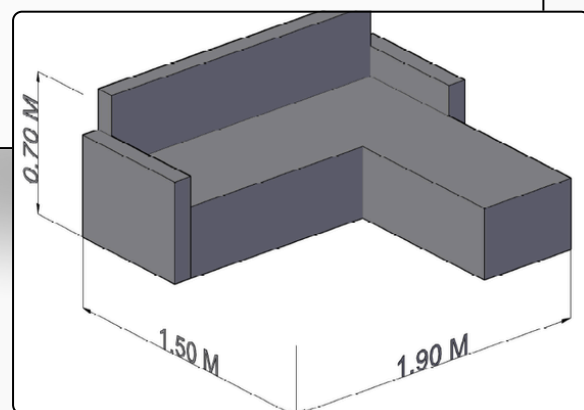

SOFAS

Código: SF0019