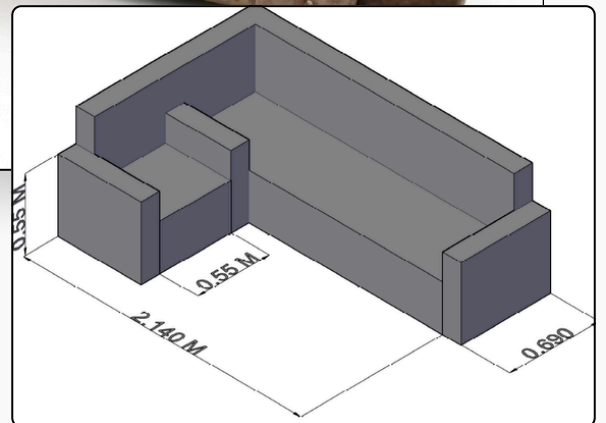

SOFAS

Código: SF0028