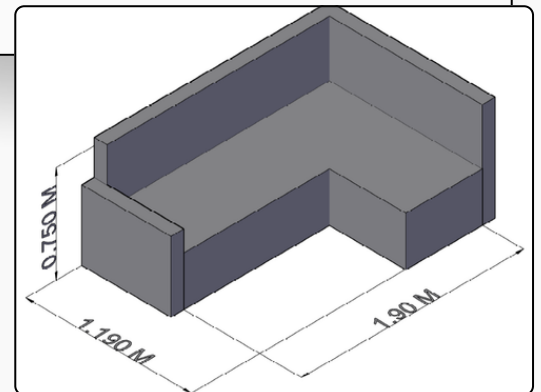

SOFAS

Código: SF0024