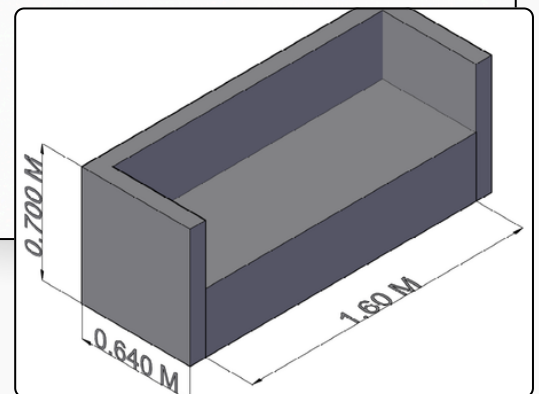

SOFAS

Código: SF0018

Sofa pequeño Chesterfield Imperial

Sofá de **dos puestos** inspirado en el diseño clásico británico, caracterizado por su emblemático tapizado con técnica de capitoneado profundo en el respaldo y los apoyabrazos. Su estructura presenta brazos curvos tipo voluta a la misma altura del respaldo y una base inferior decorada con botones que refuerzan su estética tradicional. El conjunto se apoya sobre patas de madera sólida torneadas que aportan una elevación elegante y estabilidad superior.

Precio $3.200.000 COP

JAP muebles y lujos

JAP muebles y lujos

JAP muebles y lujos

japmueblesylujos.com

301-611-0757

Mosquera
Crra. 11b #10b -13