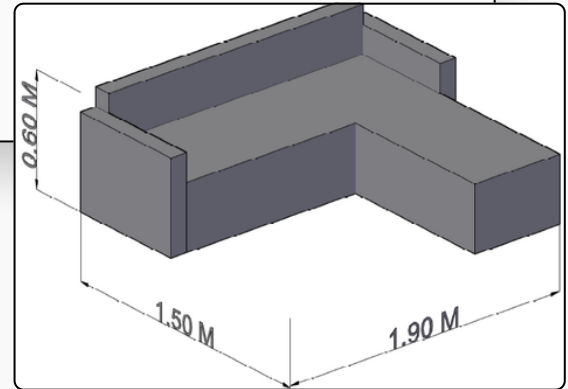

Sofá tipo L Cloud

Sofá **tipo L** de diseño vanguardista con una estética orgánica y acolchada que evoca la máxima suavidad de. Su estructura destaca por costuras verticales profundas que crean una textura de bloques mullidos tanto en el asiento como en el respaldo, brindando una experiencia de confort envolvente. El diseño se complementa con apoyabrazos laterales bajos de formas redondeadas, ideal para espacios amplios que buscan una pieza central con presencia y un estilo contemporáneo fluido.

Precio $3.000.000 COP

JAP muebles y lujos

JAP muebles y lujos

JAP muebles y lujos

japmueblesylujos.com

301-611-0757

Mosquera
Crra. 11b #10b -13