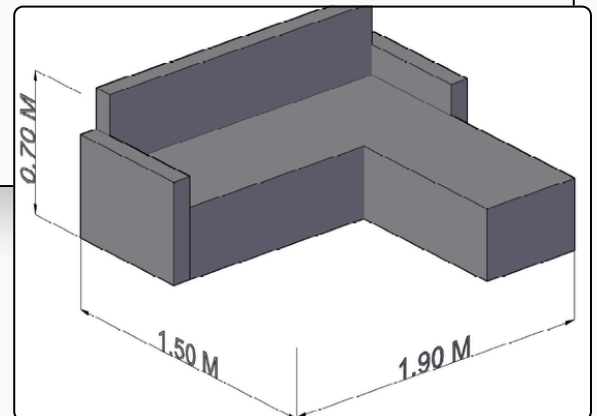

SOFAS

Código: SF0009