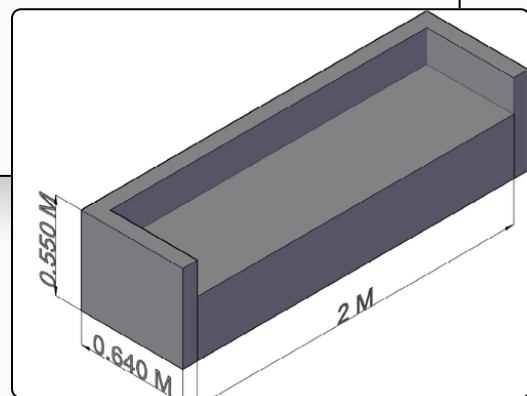

Sofá Modular Bubble Soft

Sofá de **2 puestos** con un diseño de vanguardia caracterizado por su estética acolchada en bloques verticales que brindan una apariencia de máxima suavidad y volumen. Su estructura presenta un perfil bajo de líneas orgánicas con apoyabrazos laterales integrados de forma redondeada, creando una silueta acogedora y escultural. El conjunto se complementa con dos cojines decorativos de soporte lumbar que refuerzan su confort excepcional.

Precio $4.200.000 COP

JAP muebles y lujos

JAP muebles y lujos

301-611-0757

JAP muebles y lujos

japmueblesylujos.com

Mosquera
Crra. 11b #10b -13