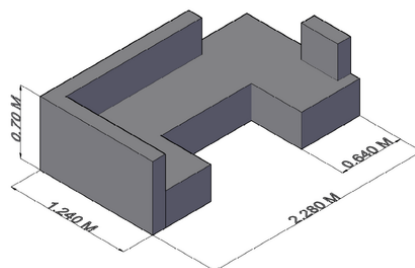

Código: E-SF18