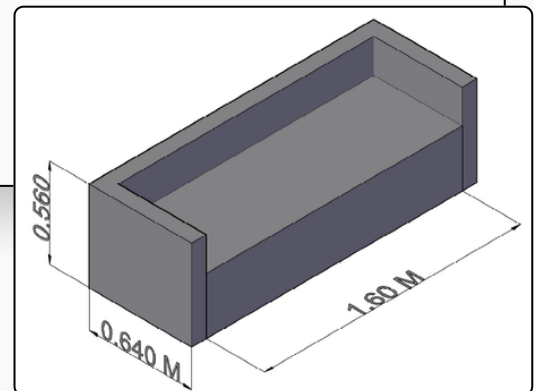

Sofá pequeño Bologna Comfort

Sofá de **2 puestos**, diseñado para brindar una experiencia de máximo confort en espacios compactos. Su estructura robusta se caracteriza por cojines de asiento y respaldo de gran grosor con relleno de alta densidad, complementados por apoyabrazos tipo almohadón que ofrecen un soporte suave y ergonómico. Elevado sobre patas cortas de madera maciza en tono oscuro, esta pieza combina una estética sobria y atemporal con una construcción pensada para la durabilidad y el descanso diario.

Precio $1.500.000 COP

JAP muebles y lujos

JAP muebles y lujos

301-611-0757

JAP muebles y lujos

japmueblesylujos.com

Mosquera
Crra. 11b #10b -13