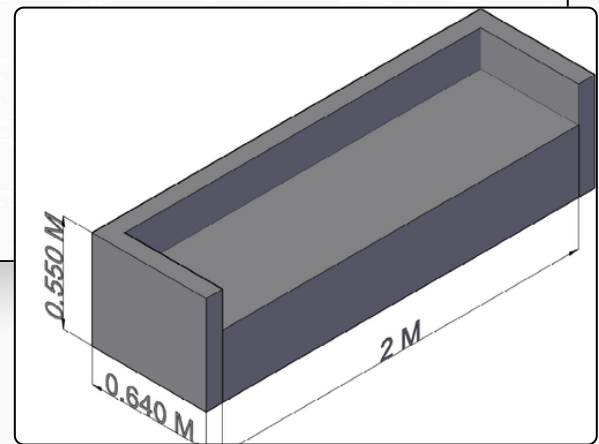

SOFAS

Código: SF0005