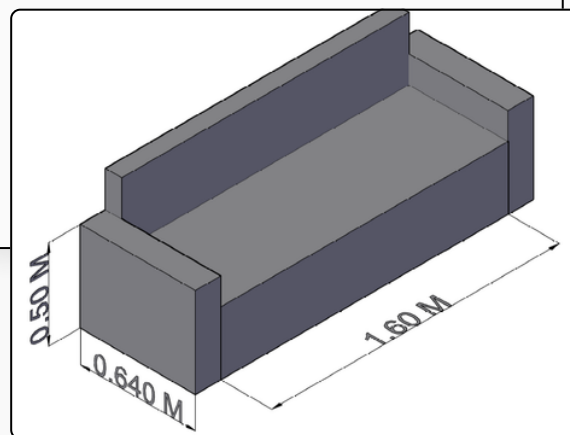

SOFAS

Código: SF0014