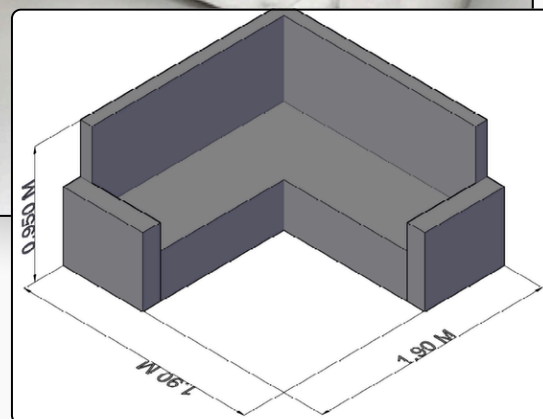

Código: SF0006