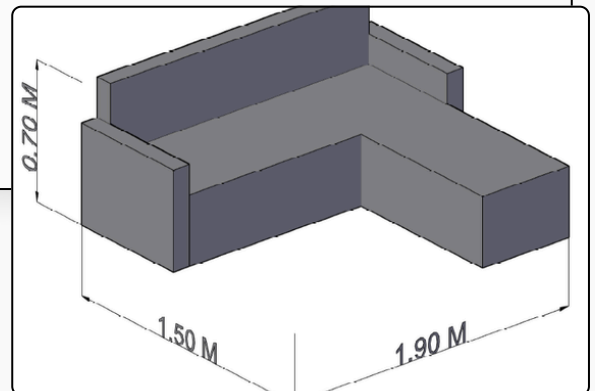

Sofá tipo L "Linear Loft"

Sofá **tipo L** de diseño contemporáneo que destaca por su acolchado de franjas verticales continuas, creando una superficie de gran textura y volumen tanto en el asiento como en el respaldo. Su estructura integra un módulo lateral tipo chaise longue extendido, apoyado sobre patas de madera clara con inclinación escandinava que aportan elegancia y facilitan la limpieza. El conjunto se complementa con tres cojines decorativos que añaden contraste visual a sus líneas geométricas y modernas.

Precio $2.500.000 COP

JAP muebles y lujos

japmueblesylujos.com

301-611-0757

Mosquera
Crra. 11b #10b -13