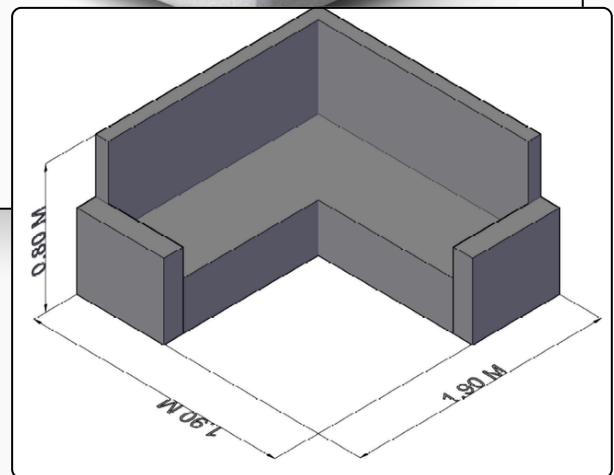

Sofá Modular Grand Horizon

Sofá esquinero de **5 puestos** configurado en **3 módulos** de gran escala que ofrecen una presencia imponente y un confort superior. Su diseño se caracteriza por respaldos de doble acolchado con soporte lumbar integrado y apoyabrazos anchos con almohadillas superiores de líneas fluidas. La estructura se eleva sobre múltiples patas metálicas cilíndricas con acabado cromado, aportando un toque de brillo y modernidad que facilita la limpieza del área. Es la solución ideal para salones familiares que priorizan la ergonomía y un estilo contemporáneo robusto.

Precio $3.000.000 COP

JAP muebles y lujos

JAP muebles y lujos

JAP muebles y lujos

japmueblesylujos.com

301-611-0757

Mosquera
Crra. 11b #10b -13