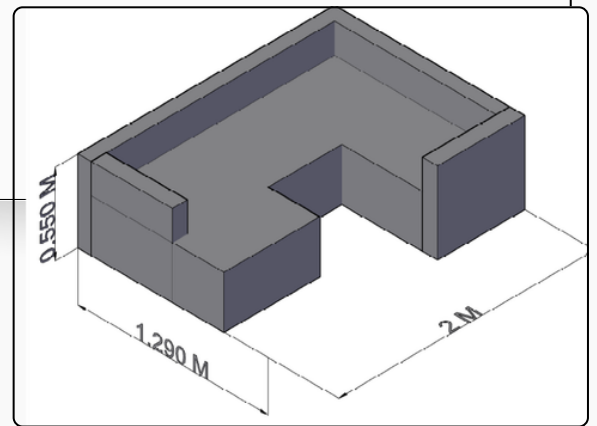

SOFAS

Código: SF0022

Sofá Modular Symmetry

Sofá seccional de **4 puestos** configurado en **3 módulos** independientes que permiten una adaptación flexible a diversos espacios interiores. Su diseño se caracteriza por asientos de gran profundidad y respaldos tipo almohadón de alta densidad que garantizan un confort envolvente. El conjunto destaca por su estructura de líneas rectas y brazos rectangulares, apoyado sobre soportes metálicos cilíndricos que elevan la pieza para una estética ligera y moderna.

Precio $3.800.000 COP