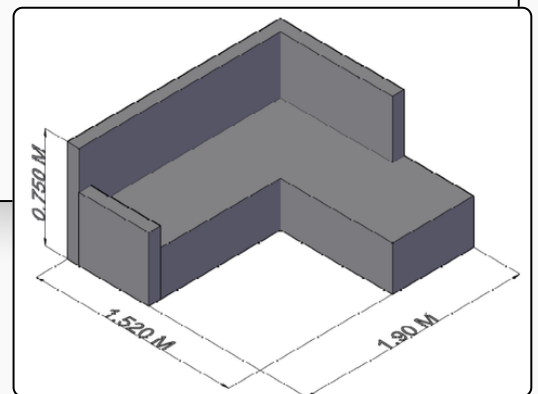

SOFAS

Código: SF0001