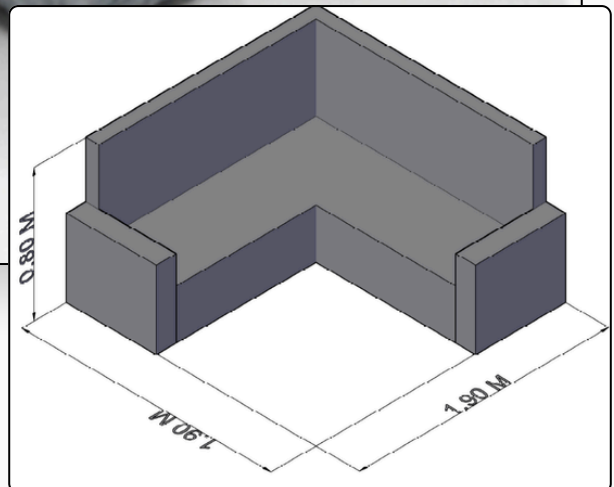

SOFAS

Código: SF0007

Sofá Modular Golden Ribbed

Sofá esquinero de **5 puestos** configurado en **3 módulos** que destaca por su diseño de costuras verticales en relieve, creando una textura de canales acolchados de gran elegancia. Su estructura incorpora detalles decorativos de bandas doradas metálicas en los apoyabrazos laterales, aportando un toque de lujo contemporáneo. El conjunto se complementa con **un puff** cuadrado independiente de diseño coordinado y **tres cojines** decorativos de soporte lumbar que realzan su confort superior.

Precio $2.700.000 COP

JAP muebles y lujos

japmueblesylujos.com

301-611-0757

Mosquera
Crra. 11b #10b -13