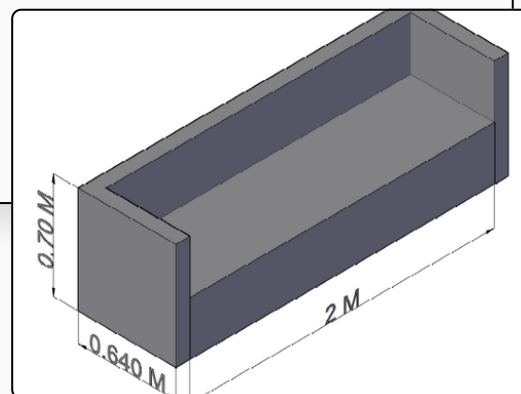

Sala Linear Art

Sofá de **3 puestos**, diseñado bajo una estética moderna de líneas geométricas y simétricas. Su respaldo se distingue por un patrón de costuras verticales y horizontales en relieve que crean un juego de volúmenes sofisticado. Con brazos rectos a la misma altura del espaldar y una base elevada sobre patas metálicas delgadas, esta pieza ofrece un estilo minimalista y arquitectónico ideal para salones de concepto abierto.

Precio $2.800.000 COP

JAP muebles y lujos

JAP muebles y lujos

JAP muebles y lujos

japmueblesylujos.com

301-611-0757

Mosquera
Crra. 11b #10b -13