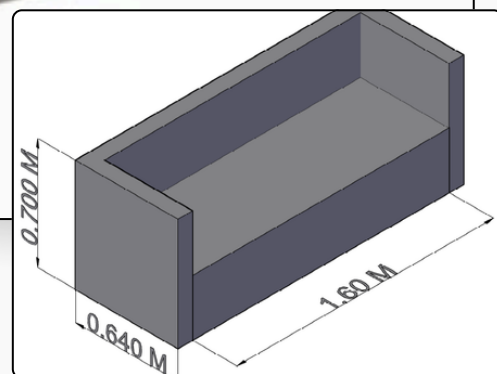

Precio \$2.200.000 COP

SOFAS

Código: SF0002

Sofá Modular Classic Curve

Sofá de **2 puestos**, caracterizado por sus elegantes apoyabrazos de estilo roll-arm que aportan una silueta curva y acogedora. Su diseño se distingue por cojines de respaldo y asiento divididos de gran espesor que aseguran un confort equilibrado, apoyado sobre patas de madera sólida en tono natural que elevan la pieza con un toque de calidez. Es la opción ideal para quienes buscan un mueble compacto con un aire tradicional renovado.