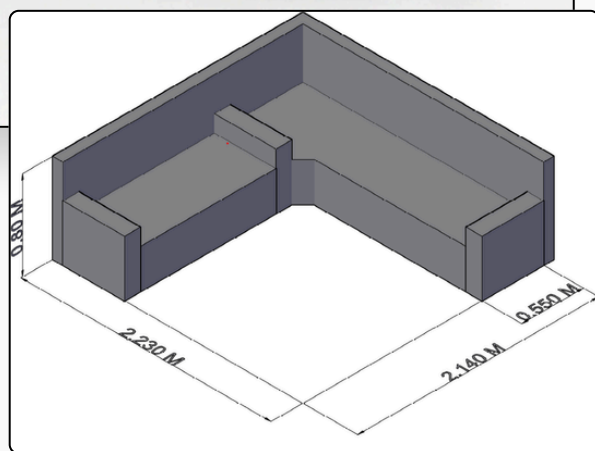

Código: SF0025