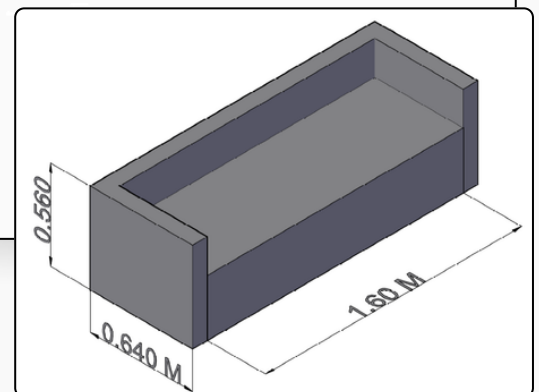

Código: SF0003

Sofá pequeño Urbana 160

Sofá de **2 puestos**, diseñado bajo una estética moderna de líneas rectas y proporciones equilibradas. Su estructura se distingue por respaldos divididos de gran altura que ofrecen un soporte cervical superior y apoyabrazos rectangulares de perfil bajo que maximizan el área de asiento. El conjunto incluye **dos cojines** decorativos rectangulares que complementan su diseño funcional, apoyado sobre sutiles patas de madera oscura que aportan estabilidad y un acabado elegante para espacios urbanos.