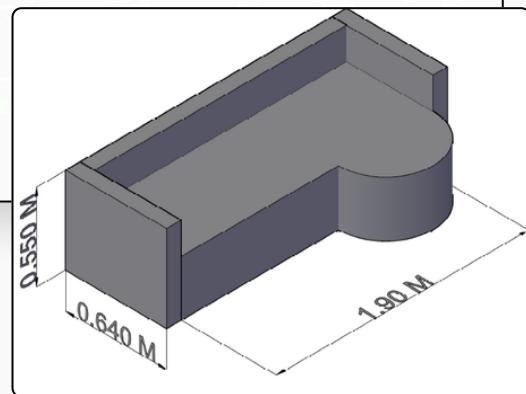

SOFAS

Código: SF0010