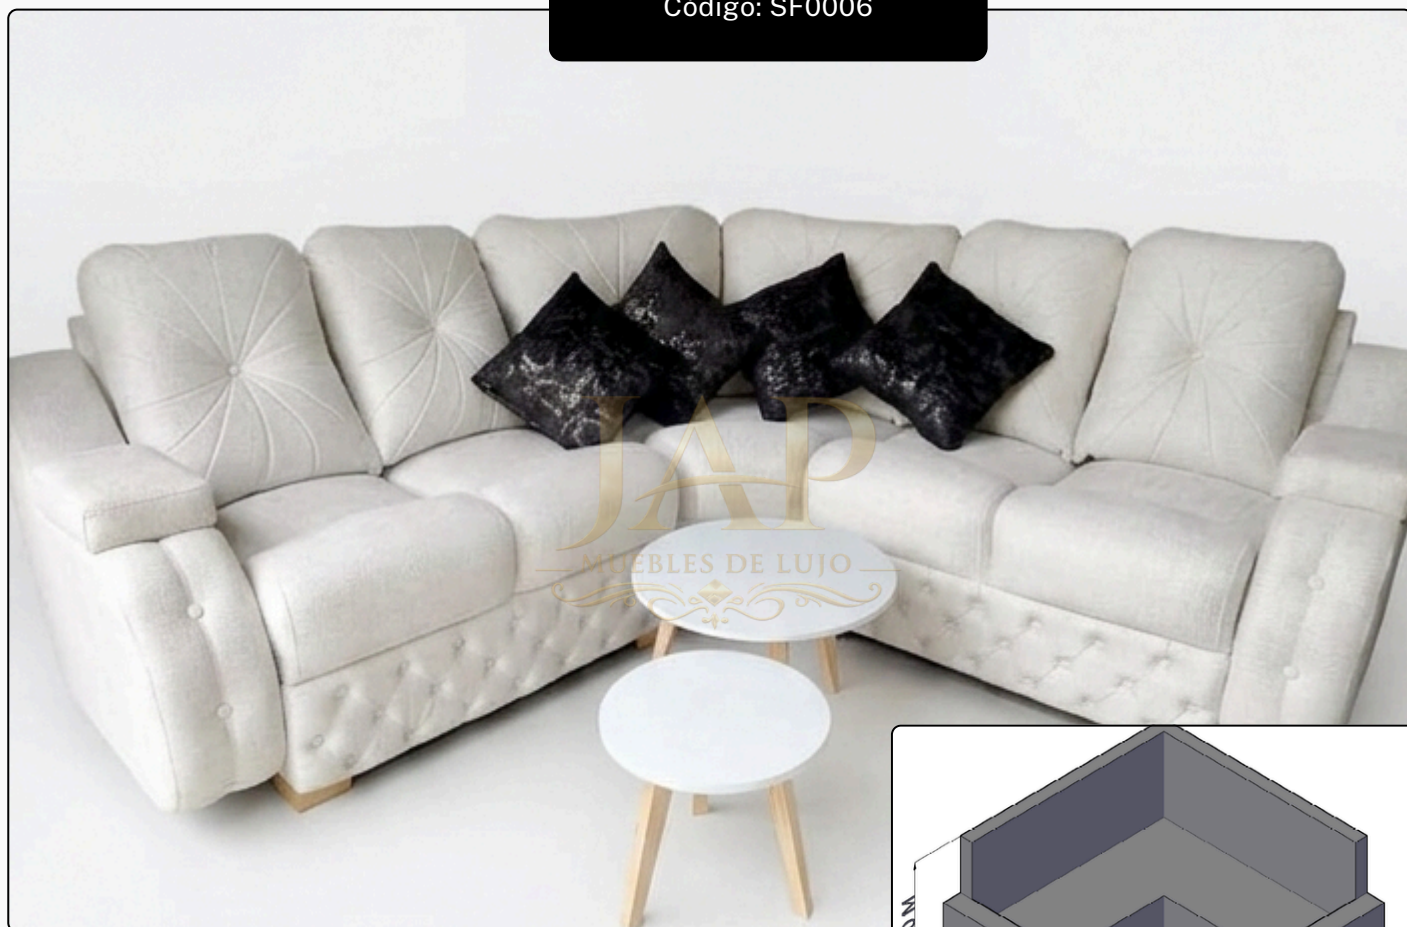

Código: SF0005

Sofá Cúbico Cloud

Sofá de **3 puestos**, caracterizado por su diseño vanguardista de capitoneado cuadrado integral que cubre toda la superficie del mueble. Su estructura robusta de líneas ortogonales presenta un acolchado profundo en bloques que crea una sensación de volumen y suavidad extrema, eliminando la distinción entre asiento y respaldo. El conjunto se apoya sobre bases metálicas cilíndricas discretas e incluye **dos cojines** decorativos a juego que refuerzan su estética minimalista y de alto confort.

Precio \$3.200.000 COP

SOFAS

Código: SF0006

Sofá Modular Capitoné Nordic Set

Sofá esquinero de **5 puestos** que fusiona el lujo del capitoneado clásico con la funcionalidad del diseño moderno en **3 módulos** independientes. Su estructura destaca por un sofisticado tejido de botones en los laterales y la base, complementado con respaldos acolchados de gran volumen para un soporte ergonómico superior. El conjunto incluye **cuatro cojines** decorativos de contraste y un set de **dos mesas de centro** circulares de estilo nido, con superficies blancas y patas de madera clara, creando una armonía visual perfecta para salones que buscan amplitud y elegancia.