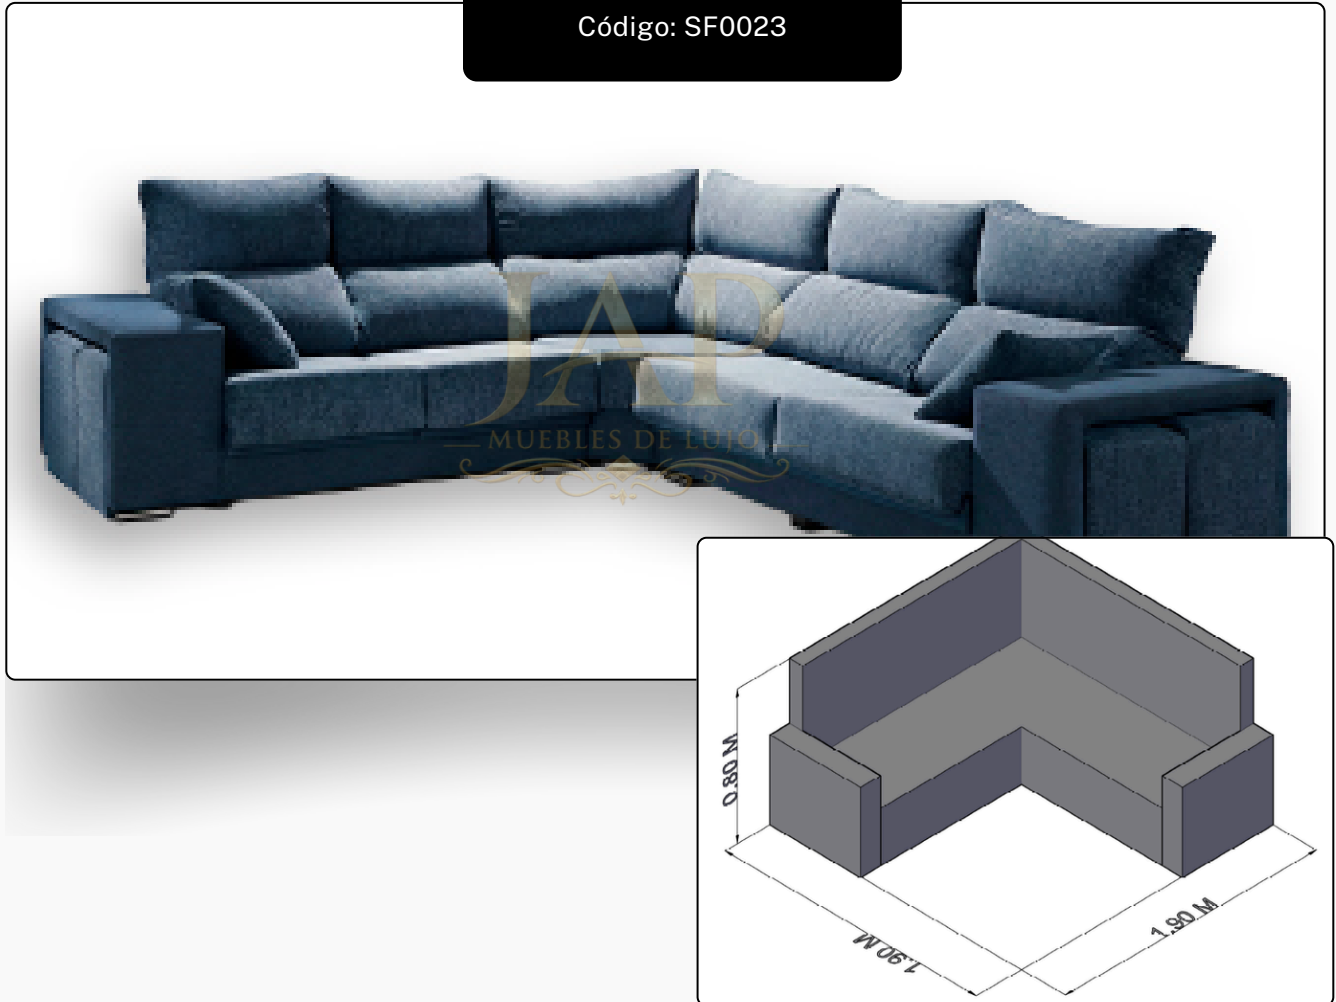

SOFAS

Código: SF0023

Sofá Modular Urbana Pro

Sofá esquinero de **5 puestos** configurado en **3 módulos** independientes que ofrecen versatilidad y una presencia imponente. Su diseño destaca por respaldos de alta densidad con soporte lumbar integrado y apoyabrazos anchos de líneas contemporáneas que brindan una estética robusta. El conjunto se complementa con **dos cojines** decorativos laterales, siendo la solución ideal para espacios que priorizan la ergonomía y un estilo arquitectónico limpio y funcional.

Precio $3.700.000 COP