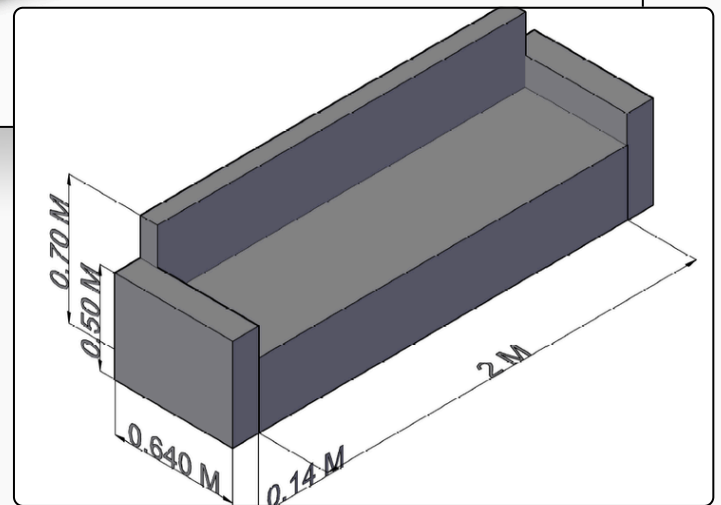

SOFAS

Código: SF0030

Sofá Minimalista "Nórdico"

Sofá de **3 puestos** con asiento dividido en dos secciones amplias para un confort superior y un diseño de líneas limpias. Tapizado en lona premium de color blanco hueso con tecnología antimanchas, este mueble destaca por sus brazos rectos y patas discretas en acabado metálico. Incluye **dos cojines** decorativos en tonos tierra que aportan un contraste cálido y moderno, ideal para ambientes de estilo escandinavo o minimalista.

Precio $2.500.000 COP

JAP muebles y lujos

JAP muebles y lujos

301-611-0757

JAP muebles y lujos

japmueblesylujos.com

Mosquera
Crra. 11b #10b -13