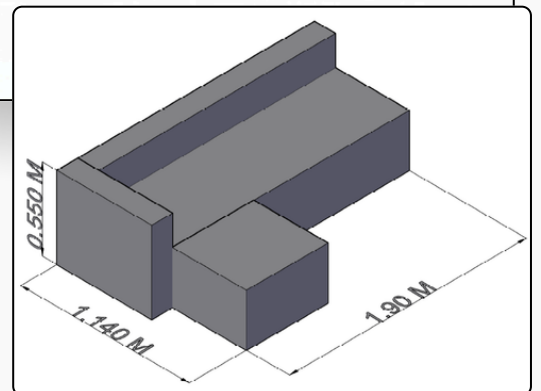

Sofá Modular Cúbico Zen

Sofá de **4 puestos** configurado en **4 módulos** de formas geométricas puras y perfil bajo que crean una estética de inspiración oriental y minimalista. Su diseño se distingue por un sistema de asientos profundos y brazos rectos de gran grosor que aportan una apariencia arquitectónica y robusta. El conjunto incluye una curaduría de confort con **8 cojines**: 7 de formato cuadrado en dos tamaños diferentes para un soporte gradual y un cojín esférico especial que rompe las líneas rectas con un toque orgánico y vanguardista.

Precio $2.800.000 COP

JAP muebles y lujos

JAP muebles y lujos

JAP muebles y lujos

japmueblesylujos.com

301-611-0757

Mosquera
Crra. 11b #10b -13