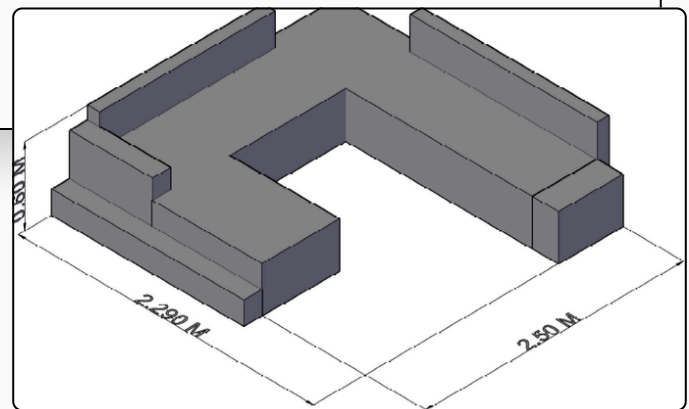

SOFAS

Código: SF0026