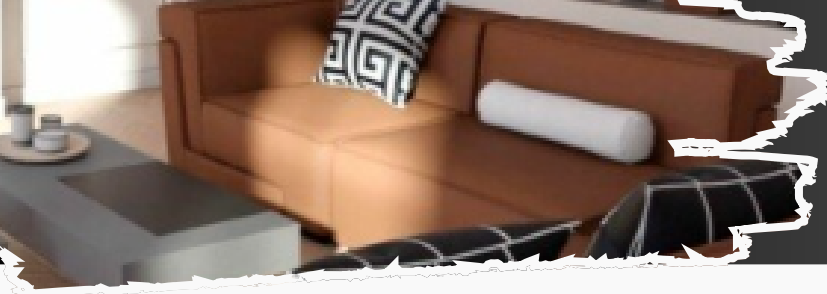

SOFAS

Código: SF0007

Sofá Modular Golden Ribbed

Sofá esquinero de **5 puestos** configurado en **3 módulos** que destaca por su diseño de costuras verticales en relieve, creando una textura de canales acolchados de gran elegancia. Su estructura incorpora detalles decorativos de bandas doradas metálicas en los apoyabrazos laterales, aportando un toque de lujo contemporáneo. El conjunto se complementa con **un puff** cuadrado independiente de diseño coordinado y **tres cojines** decorativos de soporte lumbar que realzan su confort superior.

Precio $2.700.000 COP

JAP muebles y lujos

japmueblesylujos.com

301-611-0757

Mosquera
Crra. 11b #10b -13