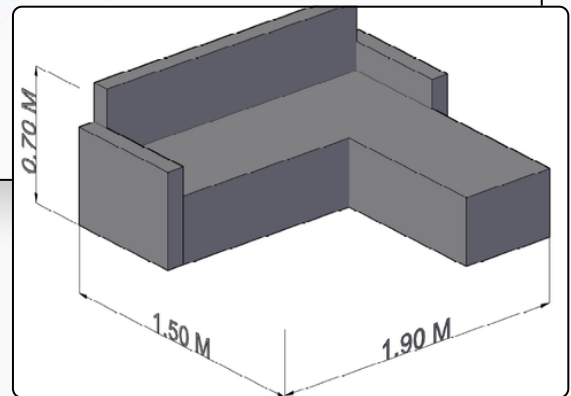

Código: SF0020