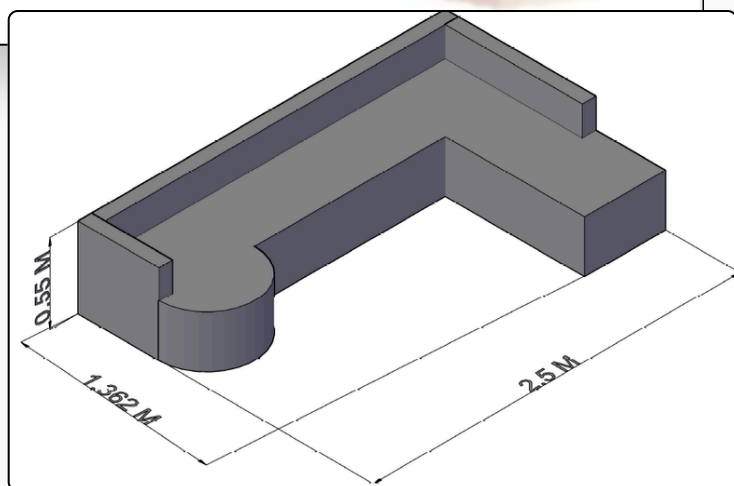

SOFAS

Código: SF0029