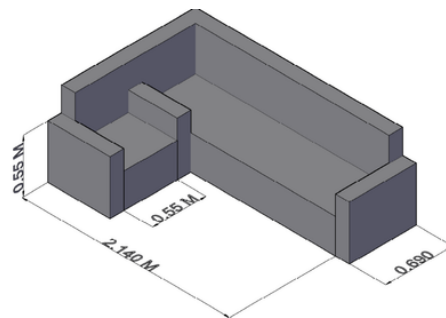

Código: E-SF16