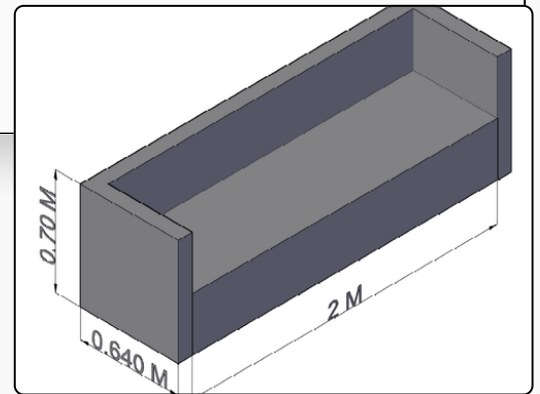

Precio \$4.200.000 CoP

JAP muebles y lujos

301-611-0757

japmueblesylujos.com

Mosquera
Crra. 11b #10b -13

SOFAS

Código: SF0016

Sofá Organic Curve