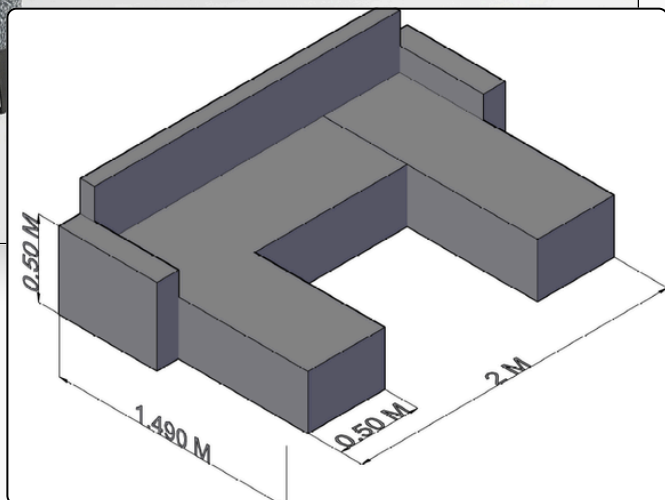

SOFAS

Código: SF0015

Sofá tipo U Storage Max

Sofá de **4 puestos** configurado en **3 módulos** independientes que ofrecen una solución de diseño inteligente y funcional. Su estructura se distingue por un módulo central y sus dos posa brazos que integran unos **cajones de almacenamiento**, ideal para organizar elementos del salón sin sacrificar el estilo. El conjunto cuenta con dos módulos laterales tipo chaise longue que amplían el área de descanso.

Precio $4.200.000 CoP

JAP muebles y lujos

301-611-0757

japmueblesylujos.com

Mosquera
Crra. 11b #10b -13