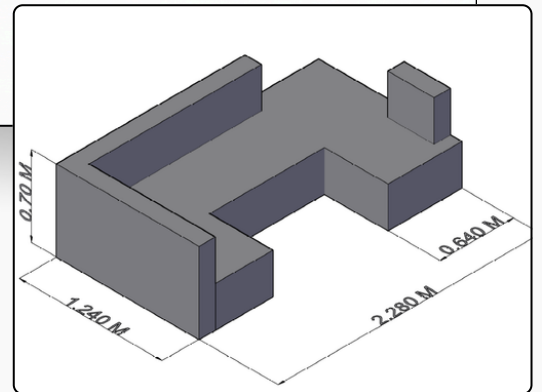

SOFAS

Código: SF0027