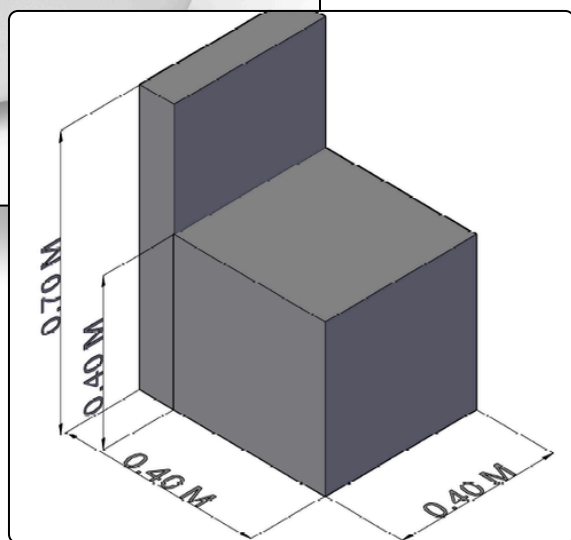

PUFF

Código: PF0001

Puff Espaldar Blanco Zen

Pureza y confort en un diseño de líneas minimalistas con espaldar envolvente. Este puff destaca por su base cilíndrica y acolchado de alta densidad, tapizado en tela blanca de fácil limpieza que aporta luminosidad y amplitud. Es la pieza versátil de 2026 para quienes buscan un asiento auxiliar moderno, cómodo y con una estética impecable.

Precio

$470.000 COP

JAP muebles y lujos

japmueblesylujos.com

301-611-0757

Mosquera
Crra. 11b #10b -13