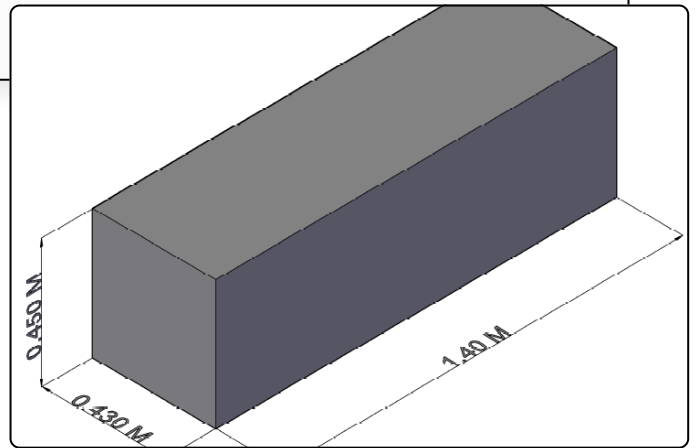

Código: PF0001