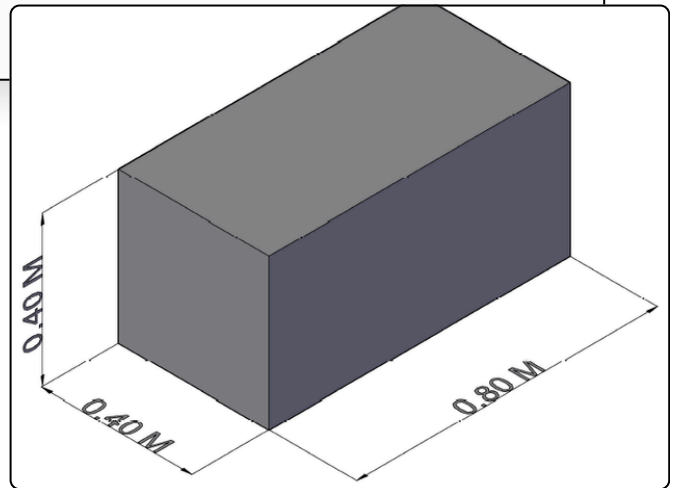

Código: PF0001