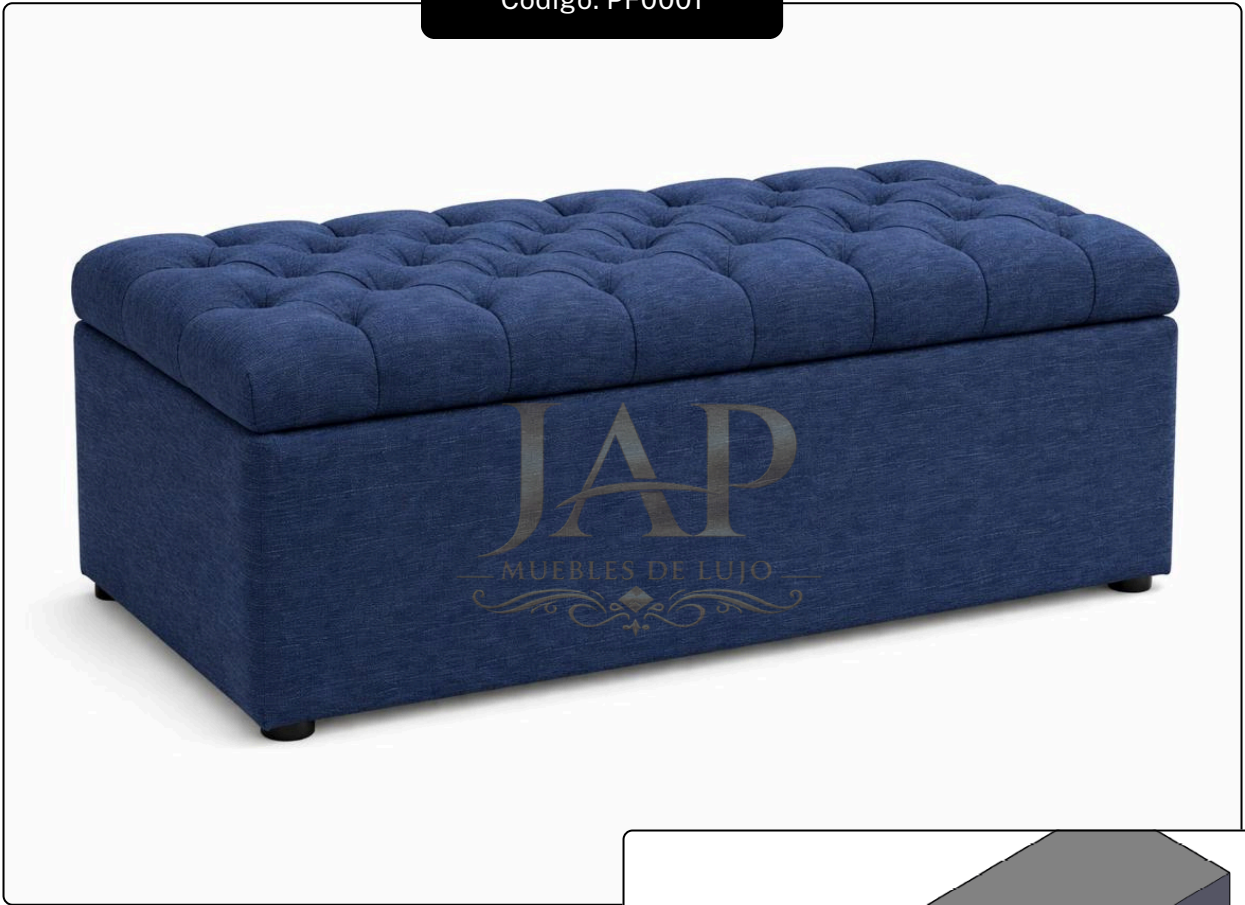

Código: PF0001