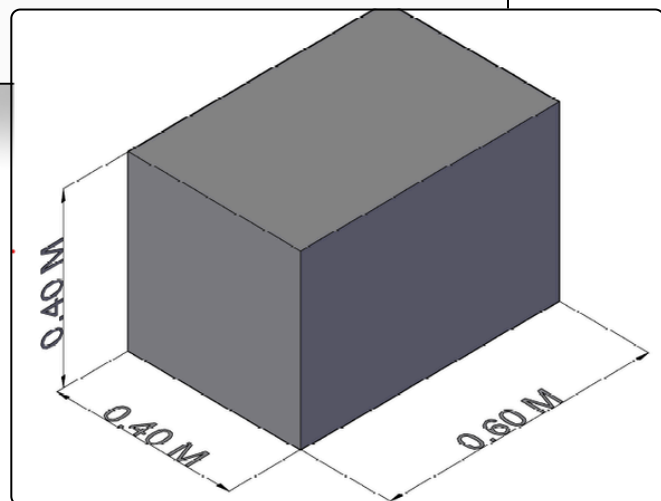

PUFF

Código: PF0001

Puff Mini Blue

Diseño compacto y gran utilidad en nuestra referencia más **pequeña**. Este puff tipo **baúl** destaca por su asiento acolchado con sutil capitoneado y una estructura de plataforma sólida con patas en contraste plateado. Tapizado en tela tipo lona azul cobalto, es la pieza de 2026 indispensable para habitaciones pequeñas o como asiento auxiliar que oculta un práctico espacio de almacenamiento.

Precio

$250.000 COP

JAP muebles y lujos

japmueblesylujos.com

301-611-0757

Mosquera
Crra. 11b #10b -13