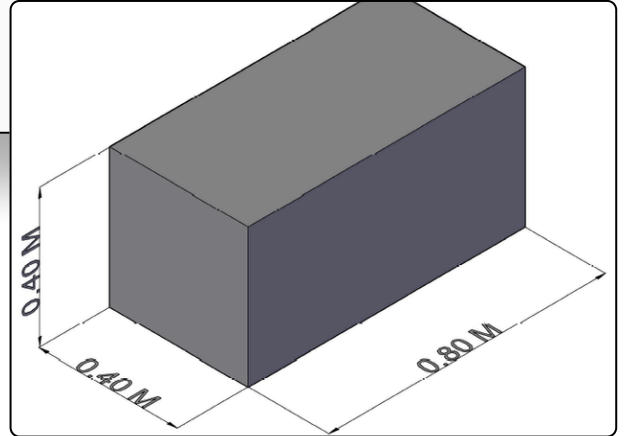

PUFF

Código: PF0001