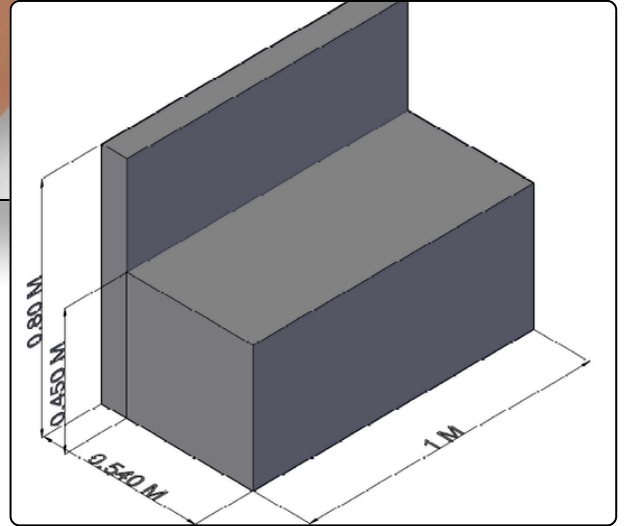

PUFF

Código: PF0001