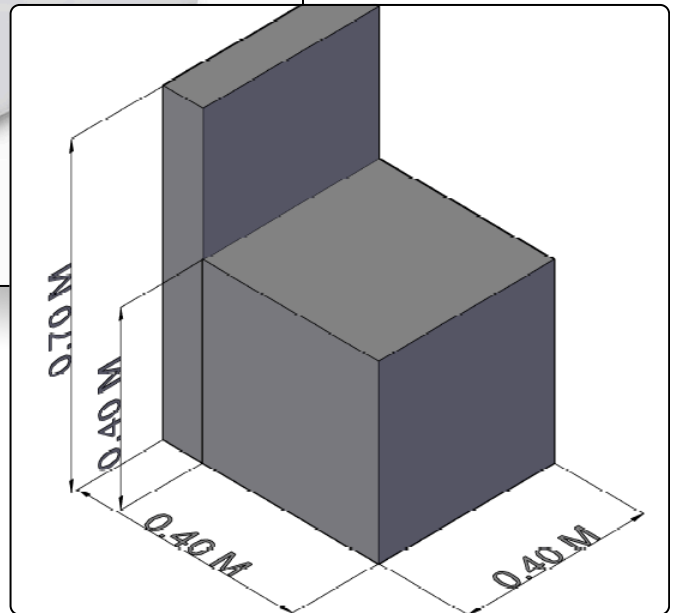

PUFF

Código: PF0001

Puff Espaldar Blanco Zen

Pureza y confort en un diseño de líneas minimalistas con **espaldar** integrado. Este puff destaca por su estructura cúbica y acolchado de alta densidad, tapizado en tela tipo lino blanco de fácil limpieza que aporta luminosidad y amplitud. Es la pieza versátil de 2026 para quienes buscan un asiento auxiliar moderno, cómodo y con una estética impecable.

Precio

$440.000 COP

JAP muebles y lujos

japmueblesylujos.com

301-611-0757

Mosquera
Crra. 11b #10b -13