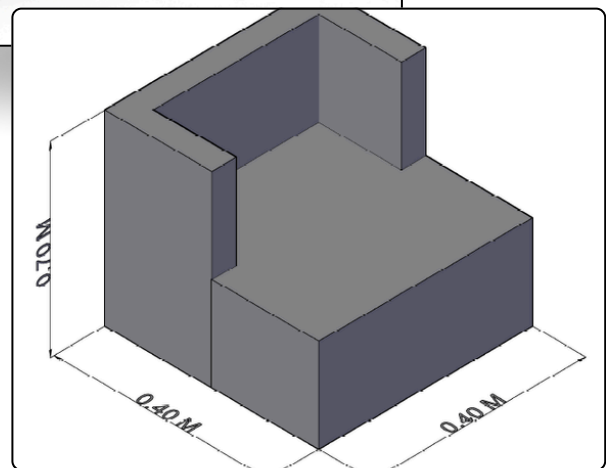

Código: PF0001