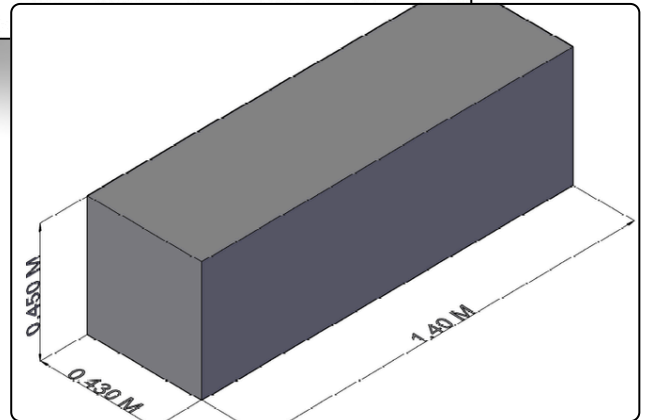

## Banqueta Chaise

Versatilidad y diseño contemporáneo en una pieza de gran formato. **Con sus 1.40 m de largo**, esta banqueta destaca por su respaldo en ángulo y un **cojín cilíndrico tipo "bolster"** que aporta un soporte extra de confort. Tapizada en microfibra tipo velvet color aqua con patas de madera cónicas, es el mueble de acento ideal para 2026, perfecto tanto para el pie de cama como para zonas de descanso lounge.