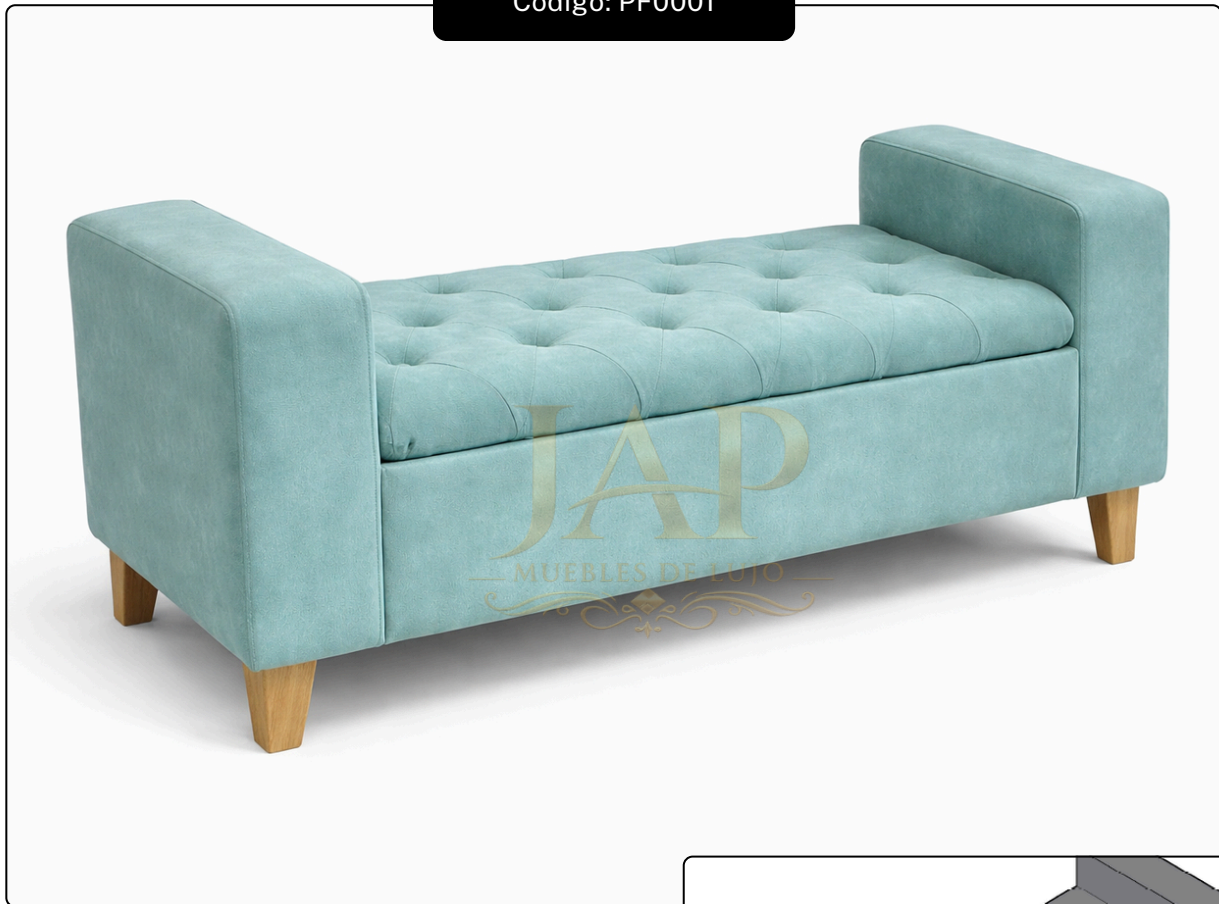

PUFF

Código: PF0001

Banqueta Baúl Valentina

Elegancia y funcionalidad en una pieza de **1 metro de longitud**. Este diseño tipo **baúl** destaca por su superficie acolchada con capitoneado clásico y **brazos** laterales que aportan una estructura robusta y confortable. Tapizada en microfibra color verde menta con patas de madera natural, es el complemento de 2026 ideal para el pie de cama, ofreciendo un amplio espacio de almacenamiento con un estilo refinado.

Precio **$680.000 COP**

JAP muebles y lujos

japmueblesylujos.com

301-611-0757

Mosquera
Crra. 11b #10b -13