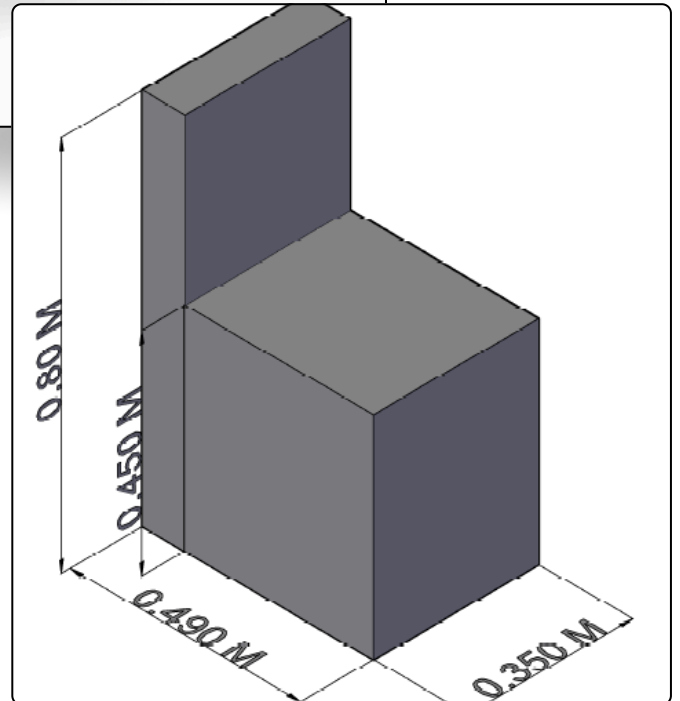

PUFF

Código: PF0001

Puff Espaldar Urban

Minimalismo y versatilidad en una pieza de líneas puras. Este puff con **espaldar** destaca por su asiento acolchado con sutil capitoneado y patas de madera en acabado oscuro para un contraste sofisticado. Tapizado en tela de lino azul cobalto, es la solución de 2026 para quienes buscan un asiento auxiliar moderno, cómodo y de fácil ubicación en espacios compactos.

Precio

$460.000 COP

JAP muebles y lujos

japmueblesylujos.com

301-611-0757

Mosquera
Crra. 11b #10b -13