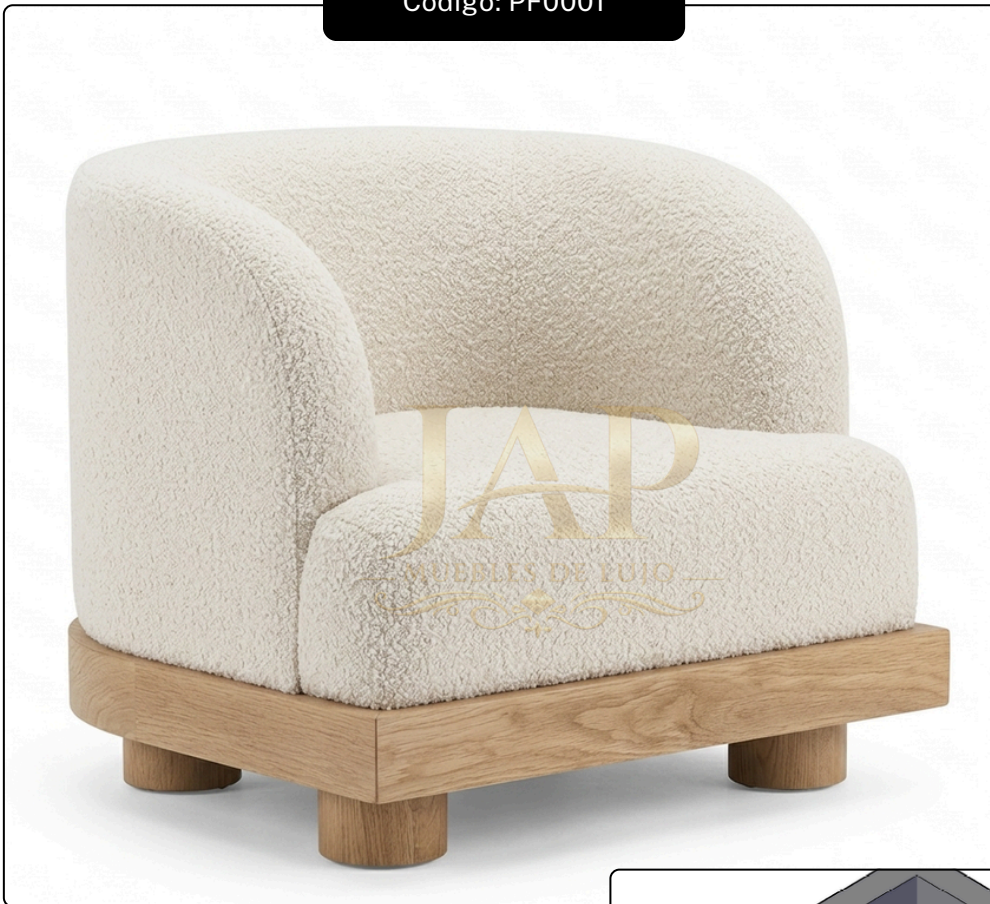

Código: PF0001