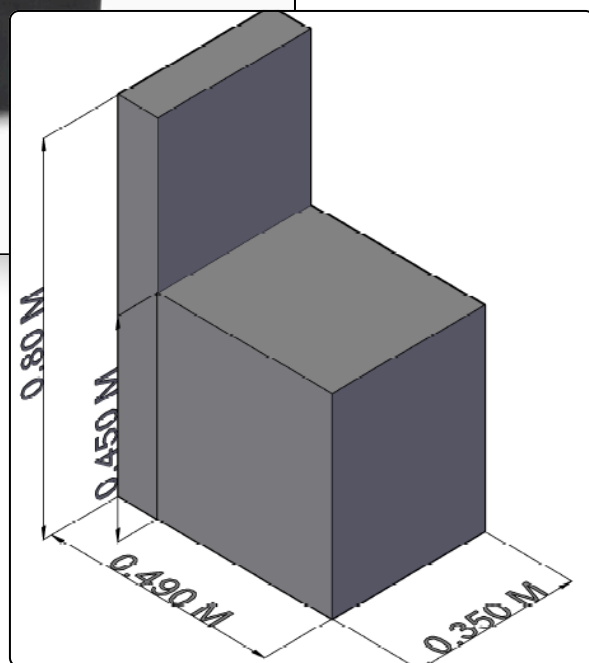

PUFF

Código: PF0001

Puff Trono Baúl Onyx

Diseño ejecutivo y multifuncional en una pieza de **espaldar alto**. Este puff destaca por su estructura tipo trono con costuras verticales acolchadas y una base que oculta un práctico **baúl** de almacenamiento. Tapizado en polipiel negra de alta resistencia, es el complemento de 2026 ideal para quienes buscan un asiento firme, elegante y con capacidad organizativa en espacios modernos.

Precio

$460.000 COP

JAP muebles y lujos

JAP muebles y lujos

JAP muebles y lujos

japmueblesylujos.com

301-611-0757

Mosquera
Crra. 11b #10b -13