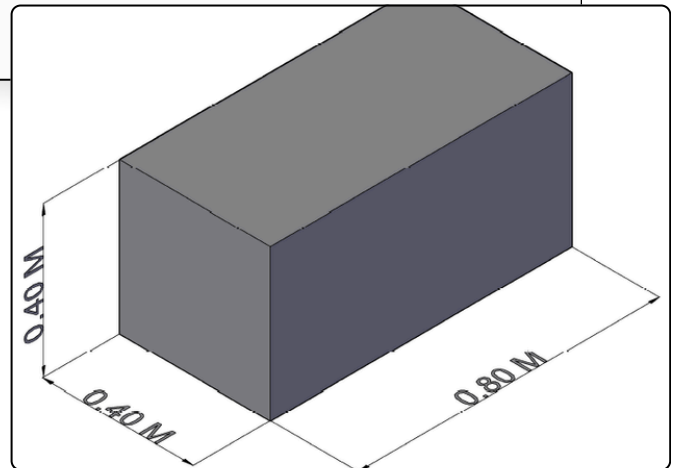

PUFF

Código: PF0001

Puff Banqueta Ribbed

Diseño arquitectónico y minimalista en una pieza de formato alargado. Este puff destaca por su acolchado segmentado en franjas verticales de alto relieve, que aportan una textura visual única y moderna. Tapizado en microfibra gris grafito, es la banqueta de pie de cama ideal para 2026, combinando sobriedad, confort y un estilo vanguardista a un precio altamente competitivo.

Precio

$370.000 COP

JAP muebles y lujos

japmueblesylujos.com

301-611-0757

Mosquera
Crra. 11b #10b -13