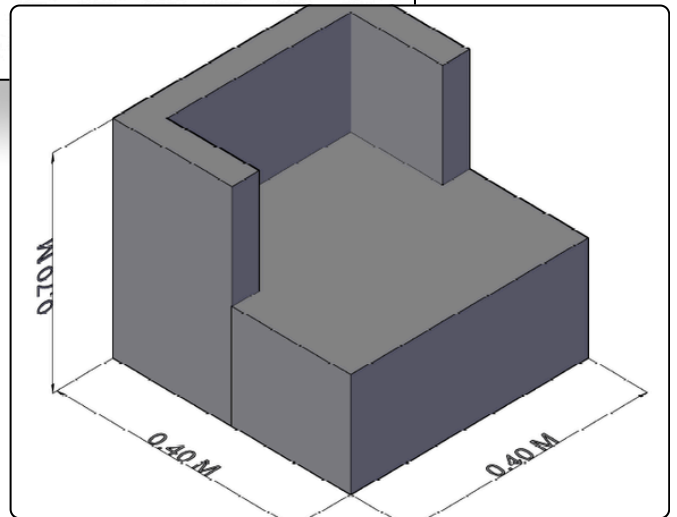

PUFF

Código: PF0001

Puff Wood Bubalina

Estética orgánica y altura estilizada en un formato compacto. Este puff tipo pedestal destaca por su diseño "chubby" de líneas curvas y una base de cuatro patas de madera robusta en tono natural. Tapizado en tela bouclé de alta textura, es la pieza de acento ideal para 2026, aportando un toque arquitectónico y acogedor a cualquier espacio moderno.

Precio

$510.000 COP

JAP muebles y lujos

japmueblesylujos.com

301-611-0757

Mosquera
Crra. 11b #10b -13