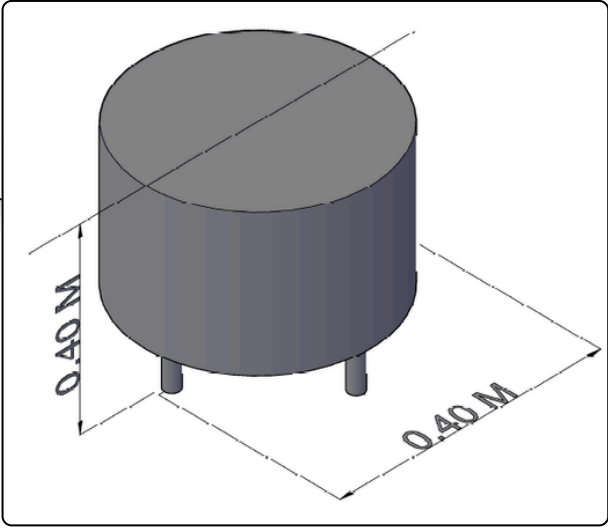

PUFF

Código: PF0001