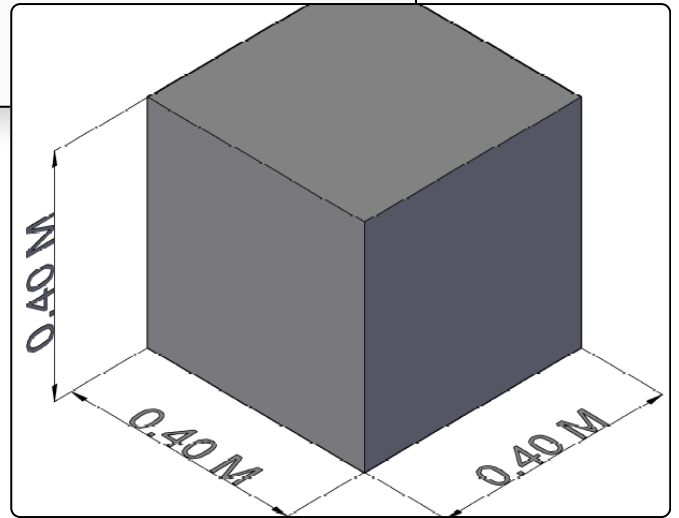

PUFF

Código: PF0001

Puff Baúl Square White

Minimalismo puro y funcionalidad oculta en un diseño cúbico impecable. Este puff tipo **baúl** destaca por su estructura sólida de líneas rectas y una tapa acolchada de gran confort que se integra perfectamente al cuerpo de la pieza. Tapizado en ecocuero blanco de alta calidad, es el complemento de 2026 ideal para quienes buscan una solución de almacenamiento discreta, moderna y fácil de limpiar.

Precio

$320.000 COP

JAP muebles y lujos

JAP muebles y lujos

JAP muebles y lujos

japmueblesylujos.com

301-611-0757

Mosquera
Crra. 11b #10b -13