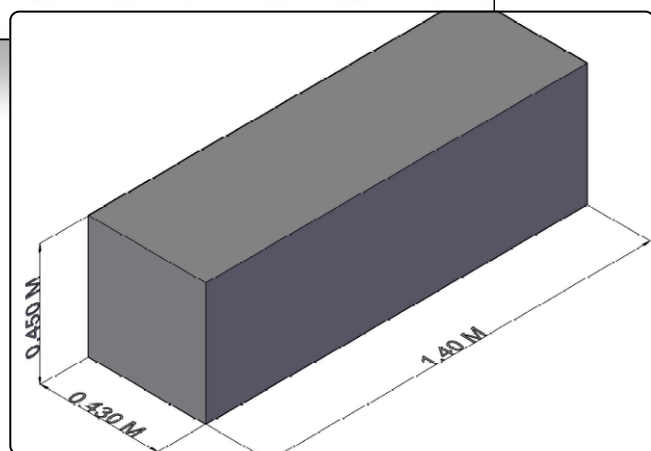

## Banqueta Baúl Rose Gold

Lujo y máxima capacidad en nuestra referencia más extensa. Esta pieza de **1.40 m** destaca por su diseño capitoneado en la parte superior y costuras verticales en los laterales, soportada por una base metálica dorada de diseño curvo. Tapizada en terciopelo rosa palo, es el complemento de almacenamiento tipo **baul** ideal para 2026 que combina funcionalidad con una estética glamurosa y sofisticada.