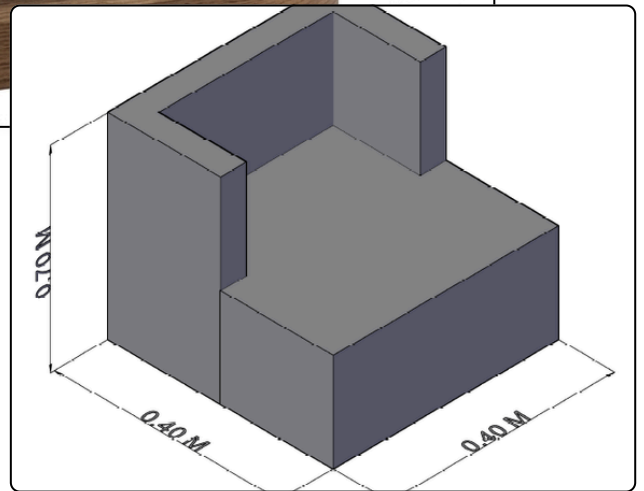

PUFF

Código: PF0001

Puff Totem Boucle

Diseño escultórico y esbelto en un formato de pedestal único. Este puff destaca por su silueta cilíndrica de 70 cm de altura, ideal como asiento de apoyo o pieza de acento en espacios modernos. Tapizado íntegramente en tela bouclé premium, combina una presencia visual imponente con una textura suave y acogedora, marcando la pauta del diseño orgánico para 2026.

Precio

$420.000 COP

JAP muebles y lujos

japmueblesylujos.com

301-611-0757

Mosquera
Crra. 11b #10b -13