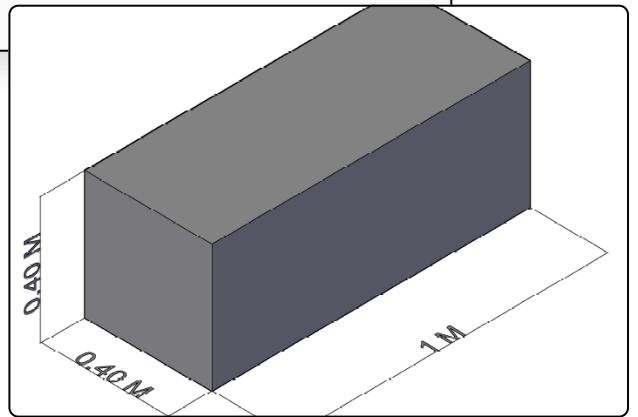

PUFF

Código: PF0001

Banqueta Nube Zen

Minimalismo y calidez en una pieza de un metro de longitud con base de madera. Este diseño destaca por su silueta de líneas curvas y un exclusivo tapizado en tela bouclé de alta textura, soportado por una base sólida de madera de roble cepillado. Es el complemento tendencia de 2026 para el pie de cama o zonas de entrada que buscan un estilo orgánico, sereno y de gran valor estético.

Precio

$920.000 COP

JAP muebles y lujos

japmueblesylujos.com

301-611-0757

Mosquera
Crra. 11b #10b -13