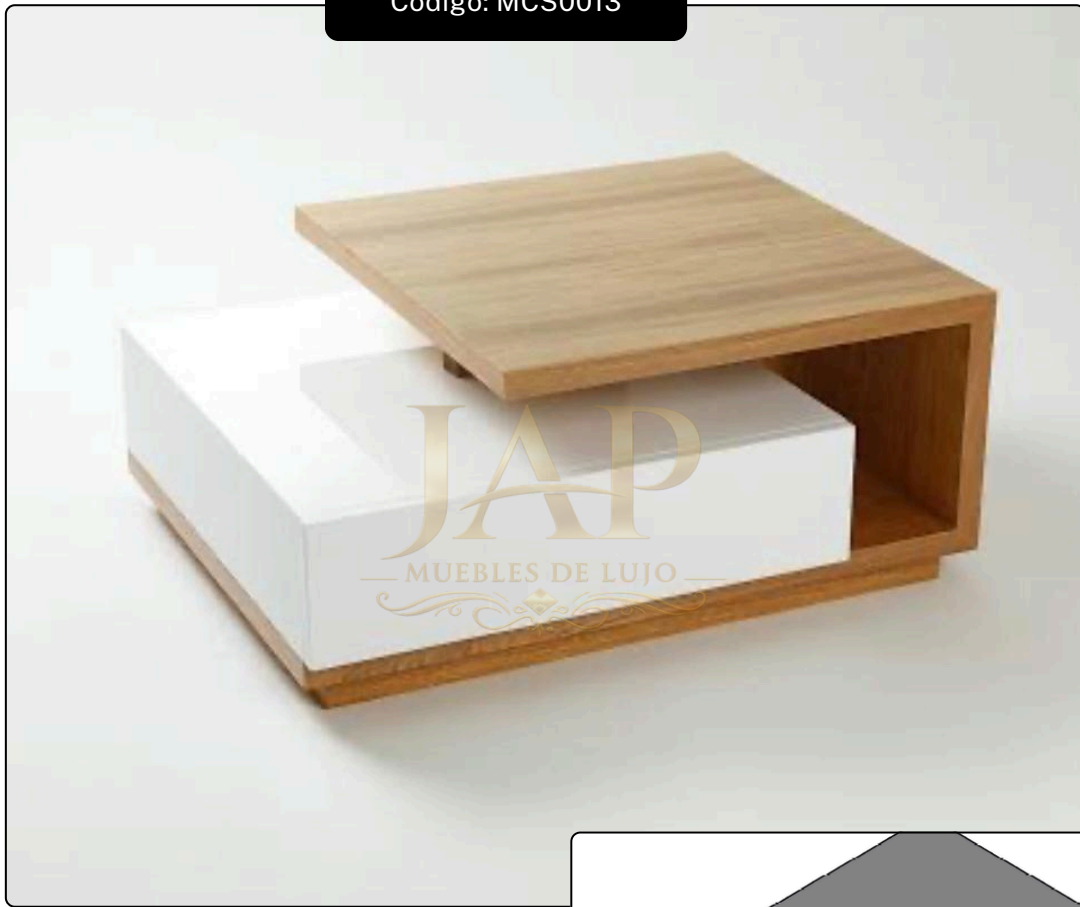

MESAS DE CENTRO

Código: MCS0013

Duo Slide

Un diseño de vanguardia que juega con la asimetría y el contraste de texturas. Su estructura se compone de un bloque sólido y minimalista que parece deslizarse bajo una superficie superior en forma de "C", creando un efecto visual de dos niveles ideal para dar dinamismo y un toque arquitectónico a tu sala.

Precio $420.000 COP

JAP muebles y lujos

JAP muebles y lujos

JAP muebles y lujos

japmueblesylujos.com

301-611-0757

Mosquera
Crra. 11b #10b -13