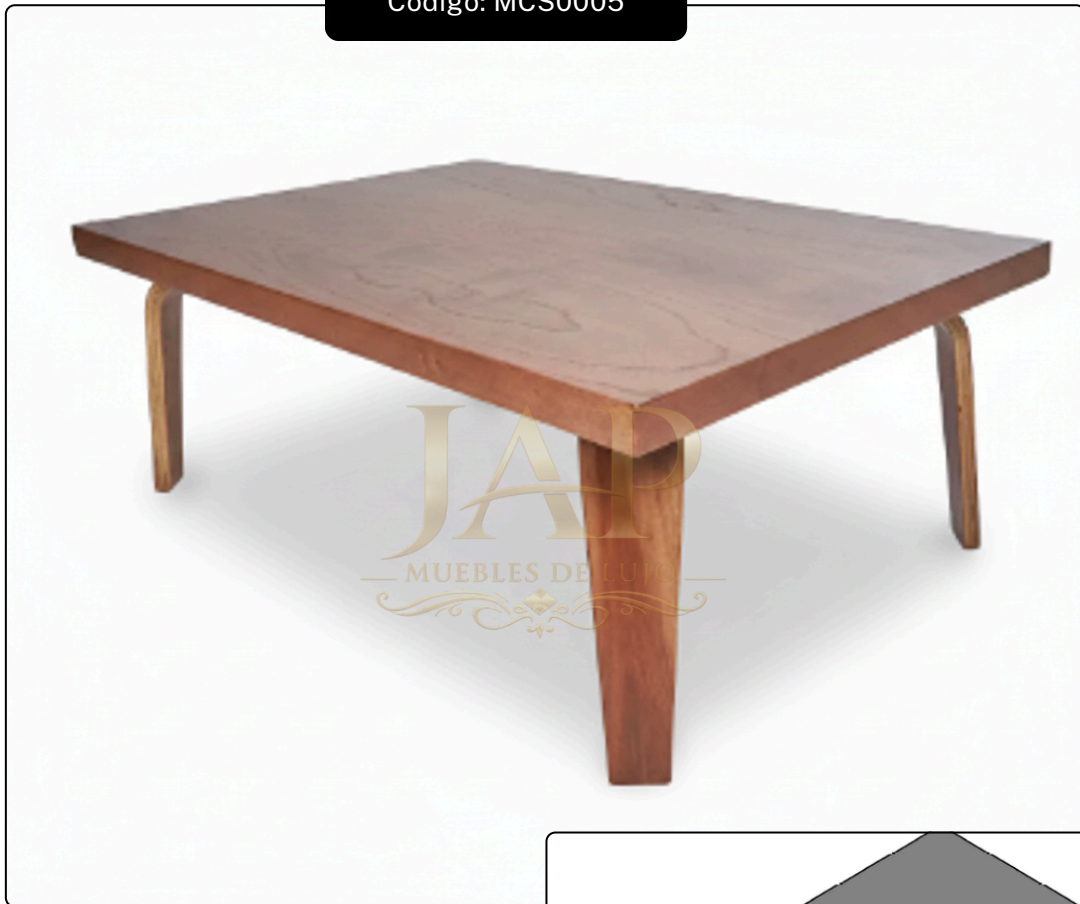

**Precio \$360.000 COP**

JAP muebles y lujos

JAP muebles y lujos

301-611-0757

JAP muebles y lujos

japmueblesylujos.com

Mosquera  
Crra. 11b #10b -13

# MESAS DE CENTRO

Código: MCS0005