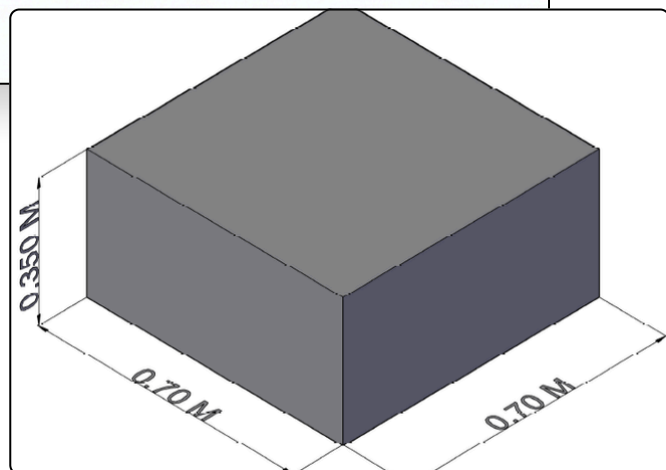

Código: MCS0006