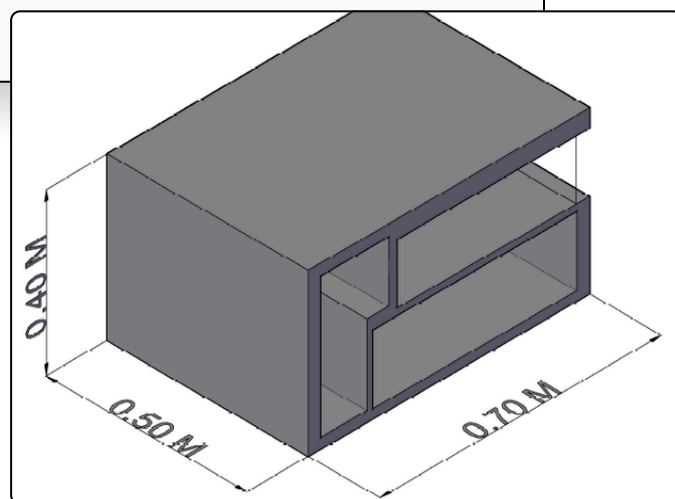

MESAS DE CENTRO

Código: MCS0015