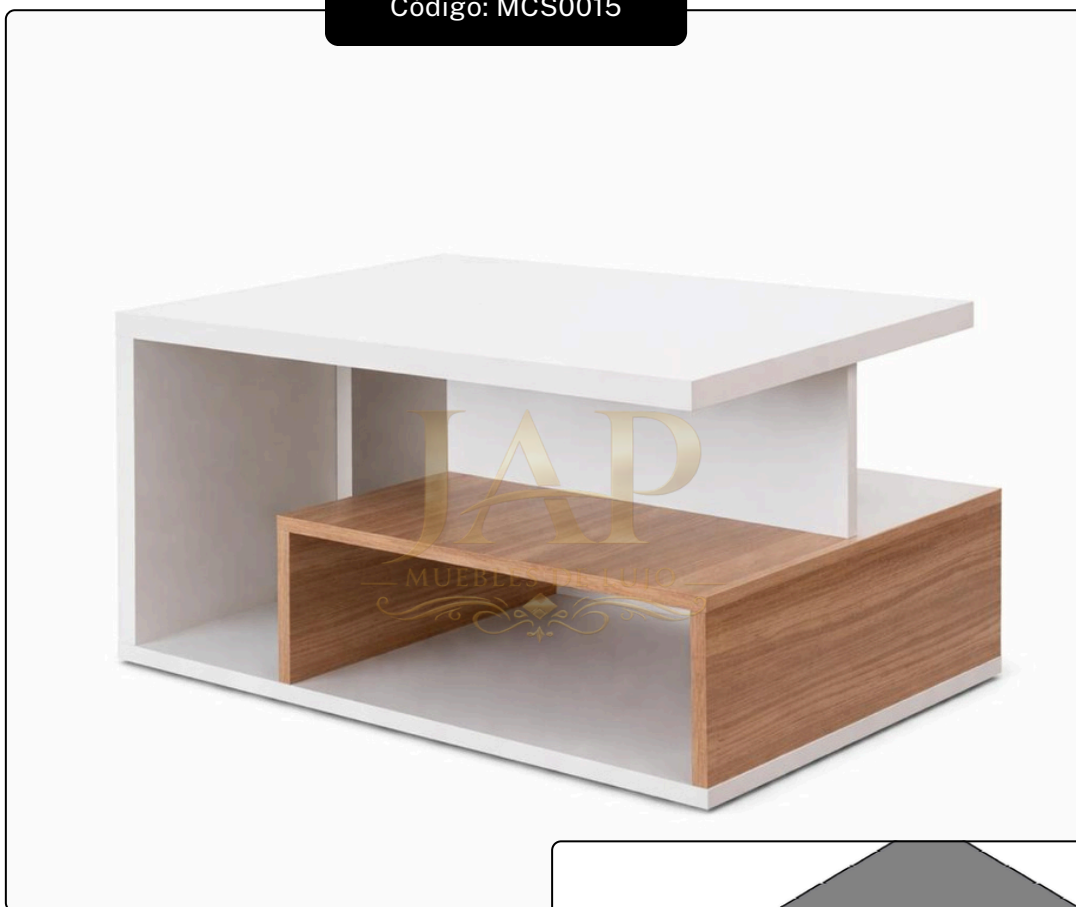

MESAS DE CENTRO

Código: MCS0015