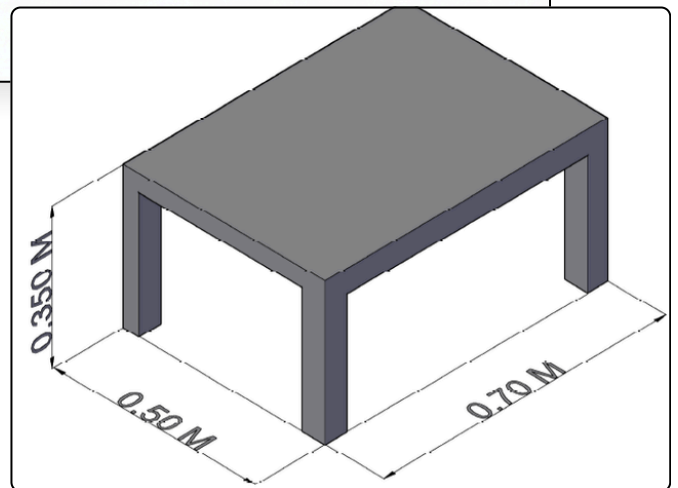

MESAS DE CENTRO

Código: MCS0005