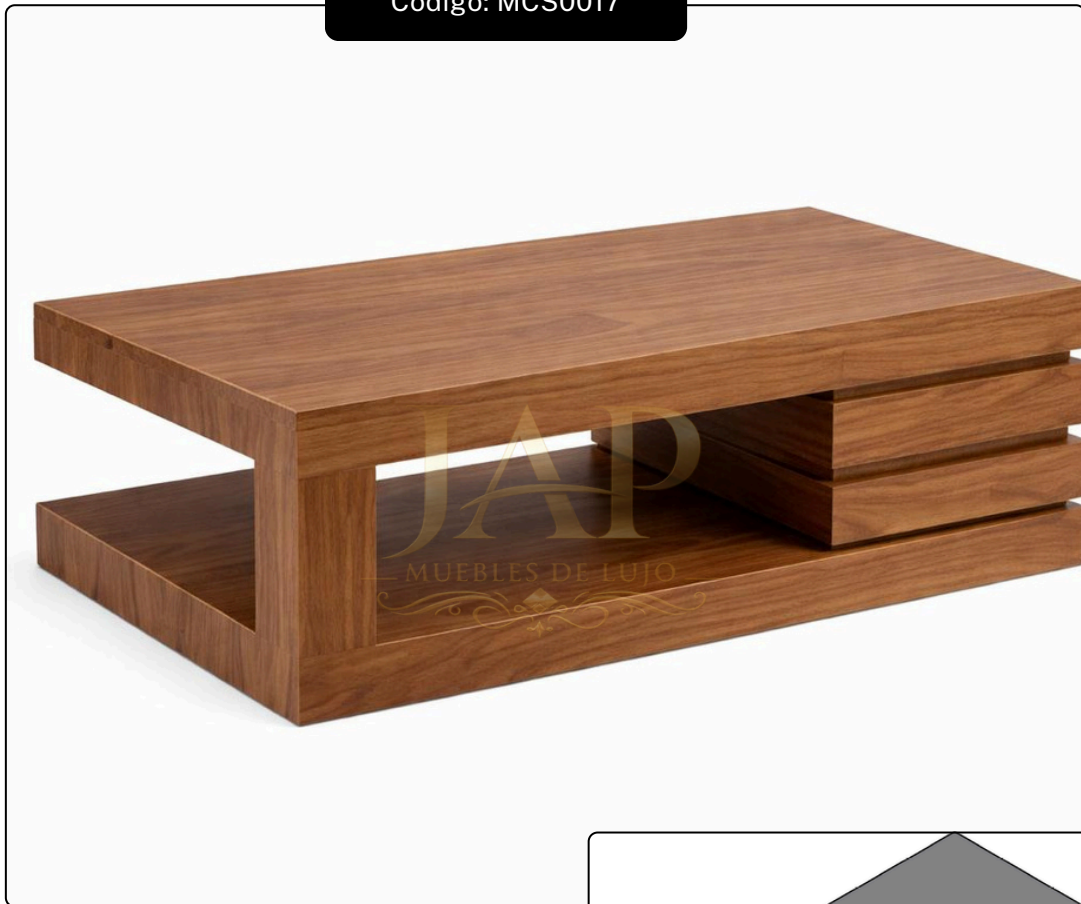

Código: MCS0017