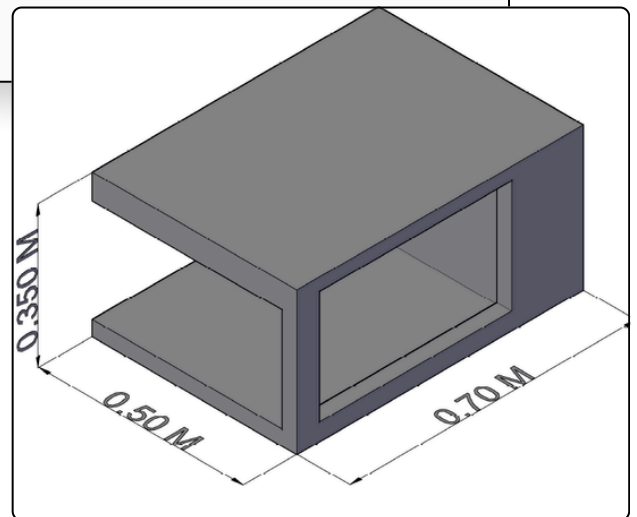

## Glass & Timber Fusion

Un diseño de arquitectura mixta que destaca por la integración de una superficie de vidrio sobre un amplio nicho de madera natural. Su estructura asimétrica de perfil bajo se apoya sobre patas angulares de estilo retro, logrando un equilibrio perfecto entre la calidez de lo tradicional y la ligereza del cristal contemporáneo.

## Timber Dual-Slot

Un diseño de líneas arquitectónicas puras que maximiza la funcionalidad a través de la geometría. Su estructura de madera maciza se divide en dos niveles paralelos, integrando un bloque de almacenamiento con dos ranuras laterales que rompen la solidez de la pieza con un toque de modernidad y orden.