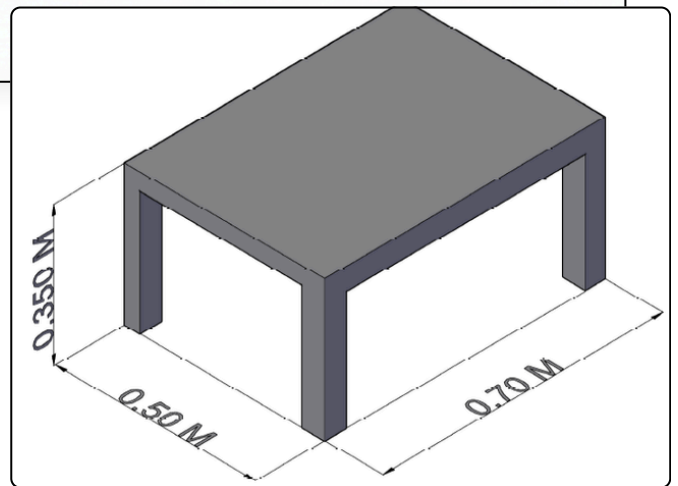

Solid Block

Diseño esencial que resalta por su superficie rectangular y dos bases de soporte tipo bloque que ofrecen una estabilidad total. Su estética minimalista y acabados naturales la convierten en una pieza versátil que se adapta a cualquier sala moderna sin sobrecargar el espacio.