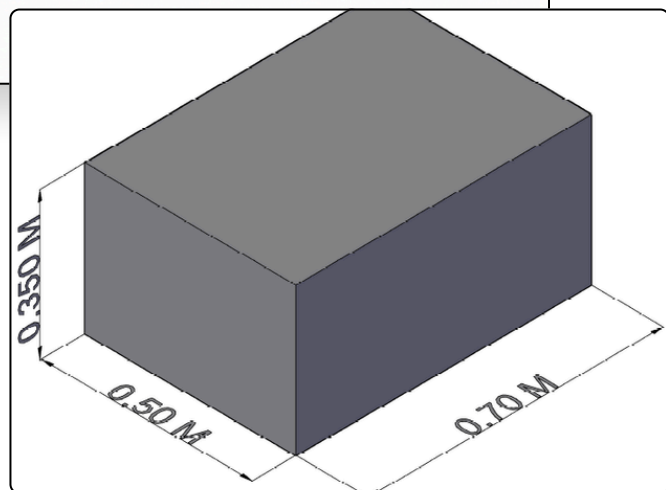

## Cubic Interlock

Un diseño de alto impacto visual que utiliza la geometría para crear una pieza única. Su estructura se compone de dos bloques cúbicos que se entrelazan de forma asimétrica, logrando un juego de niveles y profundidades que aporta dinamismo y un carácter ultra moderno al centro de la sala.