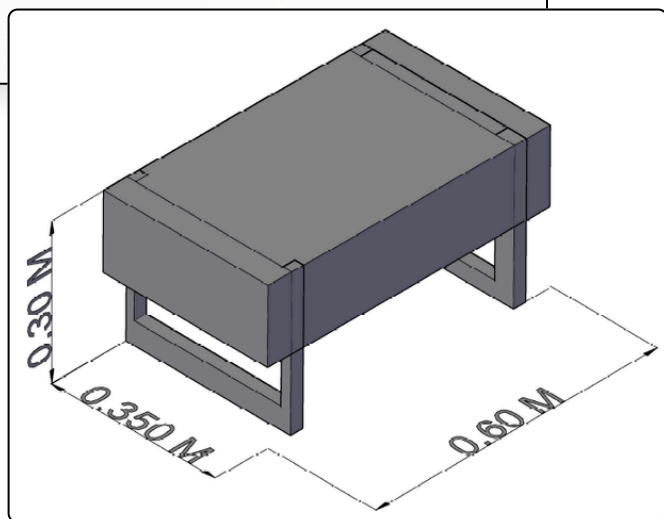

Industrial Float

Un diseño de contrastes potentes que combina la calidez de un bloque de madera robusto con la ligereza de una base metálica geométrica. Sus soportes en forma de "U" invertida elevan la superficie principal, creando un efecto visual de suspensión que aporta un carácter urbano y sofisticado a cualquier sala.