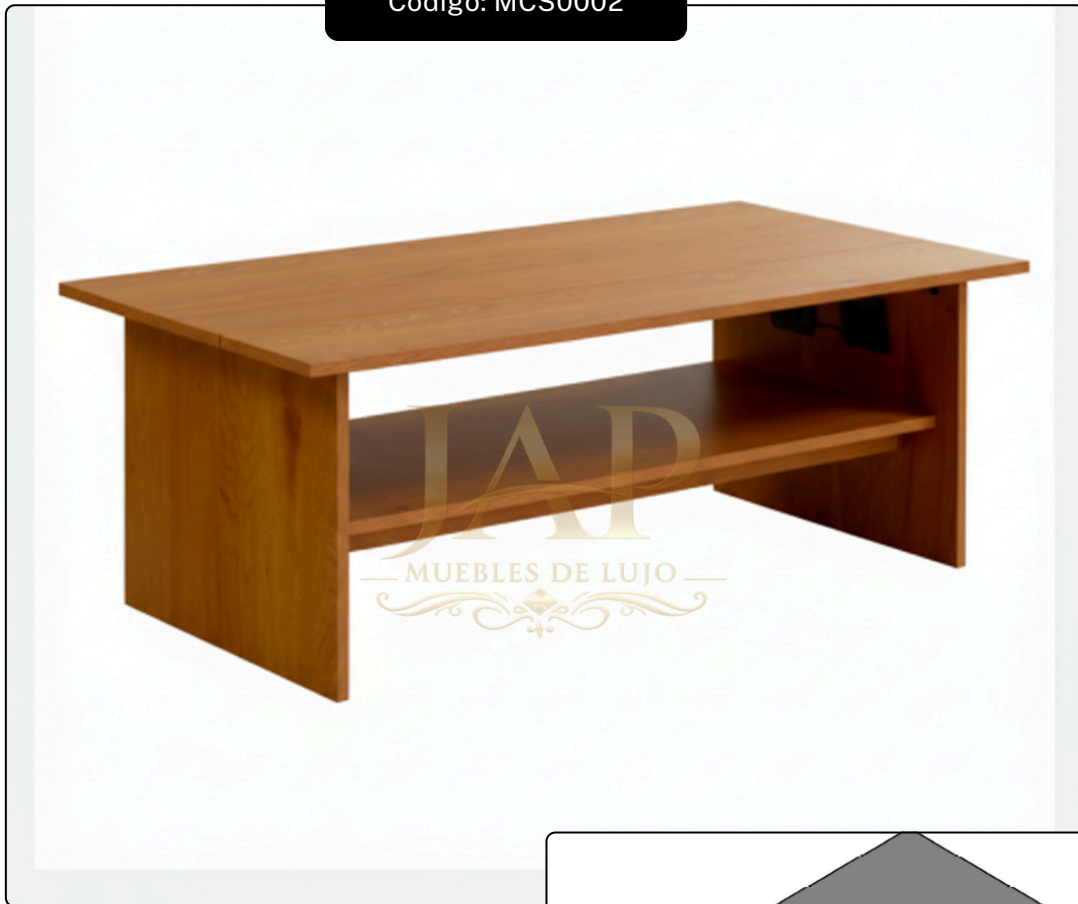

Código: MCS0002