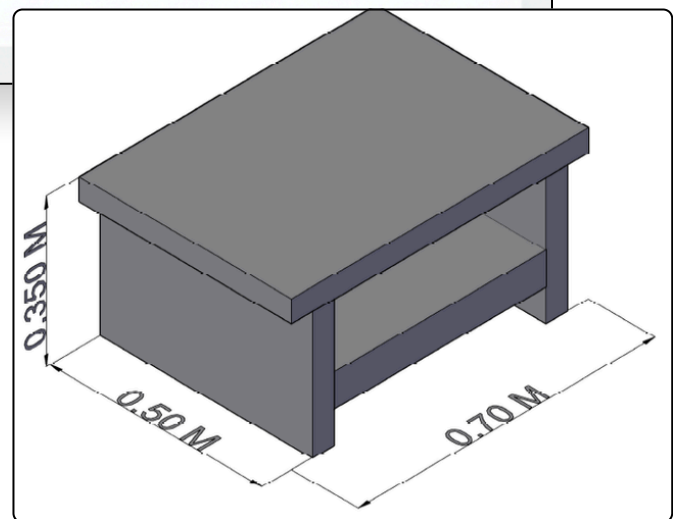

## Solid Block

Diseño esencial que resalta por su superficie rectangular y dos bases de soporte tipo bloque que ofrecen una estabilidad total. Su estética minimalista y acabados naturales la convierten en una pieza versátil que se adapta a cualquier sala moderna sin sobrecargar el espacio.

## Double Level Minimal

Diseño funcional de líneas rectas que destaca por su doble superficie, ofreciendo un amplio entrepaño inferior para organizar revistas o controles. Su estructura de paneles sólidos brinda una estabilidad excepcional y una estética limpia que se integra sin esfuerzo en cualquier sala contemporánea.