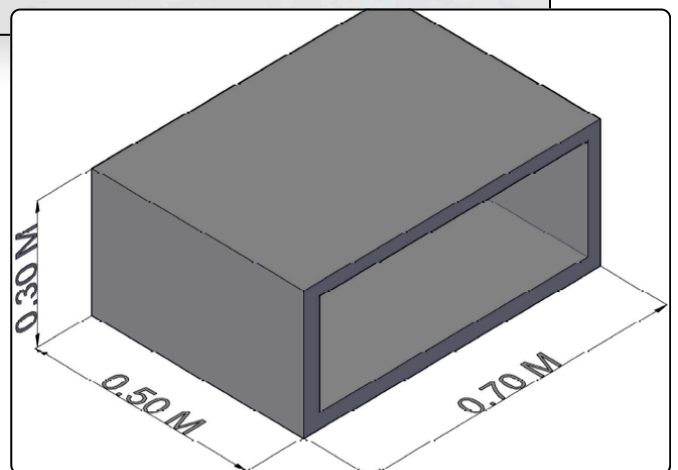

Glass & Timber Loft

Un diseño de arquitectura abierta que equilibra la calidez de la madera con la ligereza de una superficie de vidrio templado. Su estructura presenta un ingenioso juego de niveles con un soporte central tipo bloque y un estante flotante interno, ofreciendo múltiples planos para organizar y exhibir tus objetos favoritos con un estilo contemporáneo y aireado.