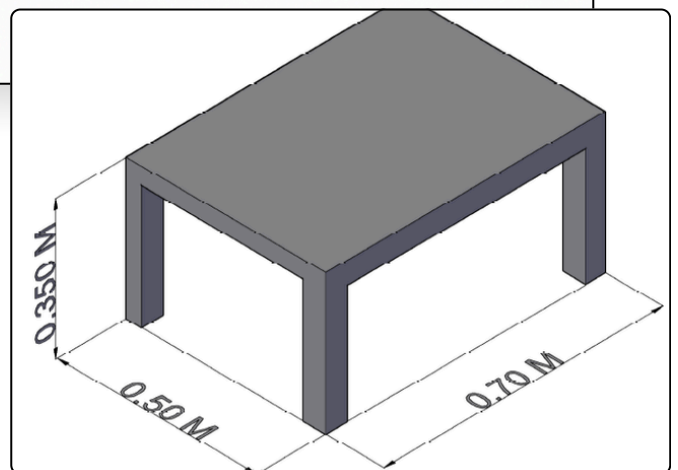

MESAS DE CENTRO

Código: MCS0011

Duo-Tone Nordic

Diseño funcional de estética escandinava que equilibra una superficie amplia con múltiples opciones de almacenamiento. Cuenta con dos cajones frontales de madera natural y un nicho central abierto, todo sostenido por una base de marcos rectangulares que aportan ligereza y un estilo contemporáneo y ordenado.

Precio $450.000 COP

JAP muebles y lujos

JAP muebles y lujos

JAP muebles y lujos

japmueblesylujos.com

301-611-0757

Mosquera
Crra. 11b #10b -13