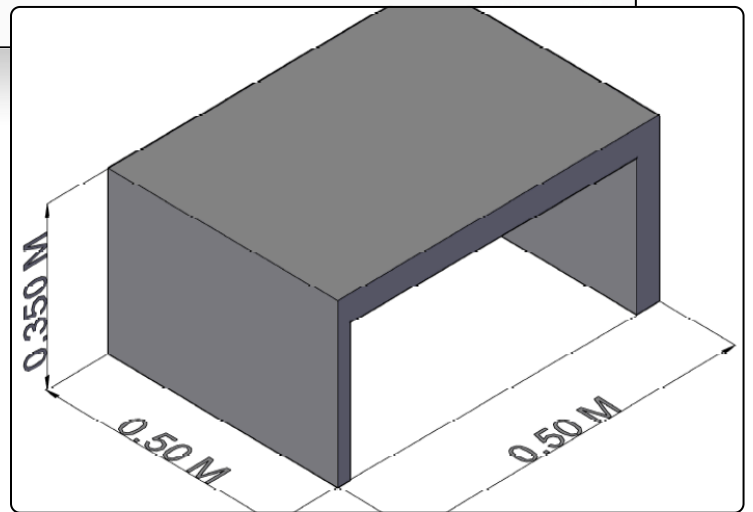

MESAS DE CENTRO

Código: MCS0003

Cubic Bridge

Diseño minimalista de perfil bajo que destaca por su estructura sólida en forma de puente. Sus laterales integrados y superficie continua crean una pieza arquitectónica y moderna que proyecta orden y sofisticación en el centro de tu sala.

Precio   **$370.000 COP**