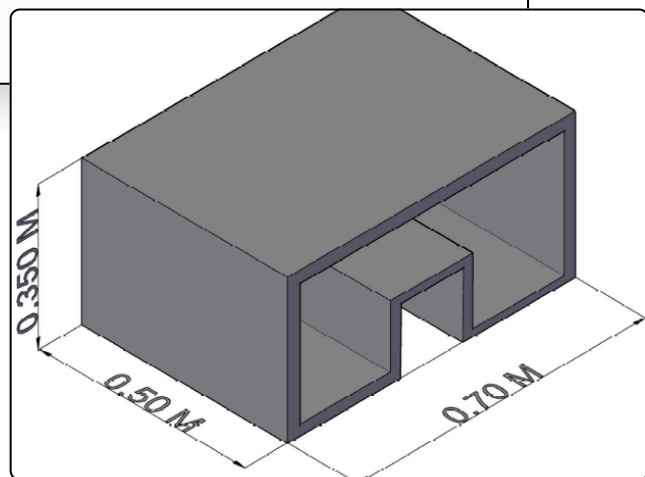

Código: MCS0004