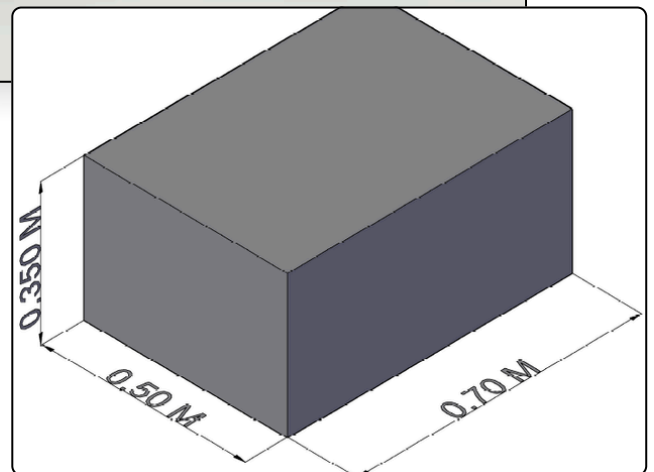

MESAS DE CENTRO

Código: MCS0013

Duo Slide

Un diseño de vanguardia que juega con la asimetría y el contraste de texturas. Su estructura se compone de un bloque sólido y minimalista que parece deslizarse bajo una superficie superior en forma de "C", creando un efecto visual de dos niveles ideal para dar dinamismo y un toque arquitectónico a tu sala.

Precio $420.000 COP

JAP muebles y lujos

JAP muebles y lujos

JAP muebles y lujos

japmueblesylujos.com

301-611-0757

Mosquera
Crra. 11b #10b -13