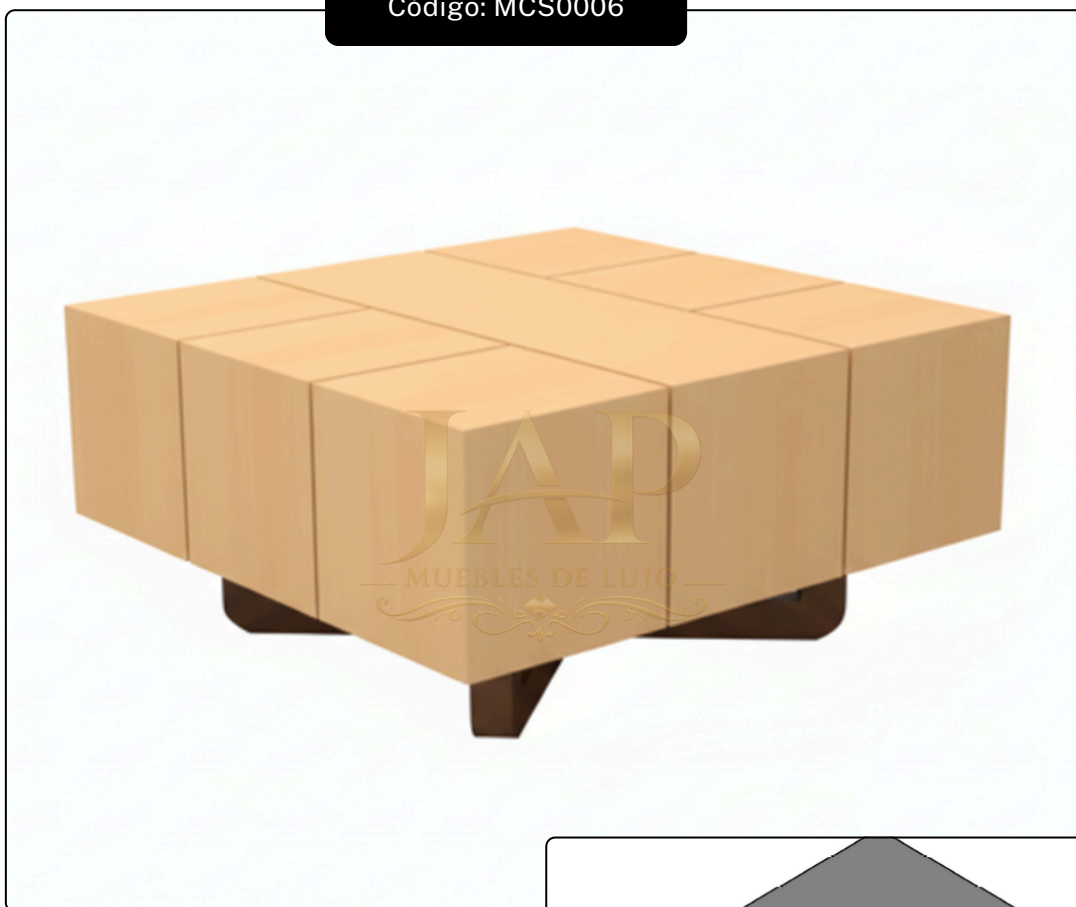

Código: MCS0006